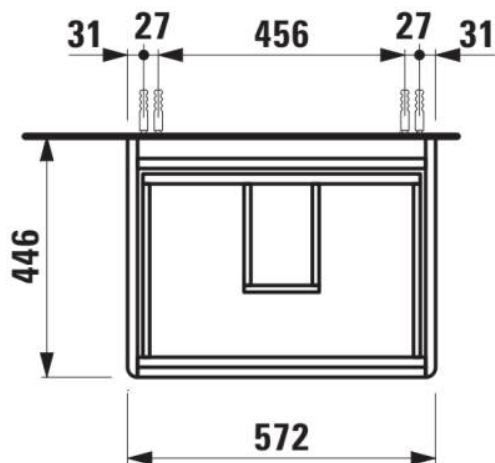

BASE 2.0

Meuble sous lavabo, 2 tiroirs, compatible avec le lavabo PRO S H810963 / PRO X 810863

DIMENSIONS

Longueur	570 mm
Largeur	445 mm
Hauteur	515 mm

COULEUR ET FINITION

 261 Blanc brillant

Boîtes de rangement : 1

Combinaison des portes et des tiroirs : 2

Tiroirs

Finition des pieds : Chromé

Hauteur maximale des pieds (mm) : 283

Matériau : MDF

Pieds ajustables

Poids net / kg : 23,7

Position du lavabo : Central

Structure du meuble : Tiroirs

Système d'ouverture et de fermeture : Tiroirs avec fermeture amortie

Type d'installation : Suspendu

DESSINS TECHNIQUES

COMPATIBLE AVEC

Lavabo

H810863...1041

Lavabo