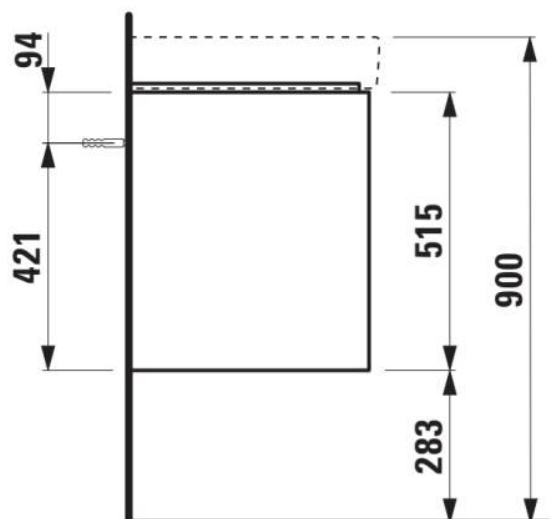

BASE 2.0

Meuble sous lavabo, 2 tiroirs, compatible avec le lavabo PRO S H810963 / PRO X 810863

DIMENSIONS

Longueur	570 mm
Largeur	445 mm
Hauteur	515 mm

COULEUR ET FINITION

 261 Blanc brillant

Boîtes de rangement : 1

Combinaison des portes et des tiroirs : 2

Tiroirs

Finition des pieds : Chromé

Hauteur maximale des pieds (mm) : 283

Matériau : MDF

Pieds ajustables

Poids net / kg : 23,7

Position du lavabo : Central

Structure du meuble : Tiroirs

Système d'ouverture et de fermeture : Tiroirs avec fermeture amortie

Type d'installation : Suspendu

DESSINS TECHNIQUES

COMPATIBLE AVEC

Lavabo

H810863...1041

Lavabo