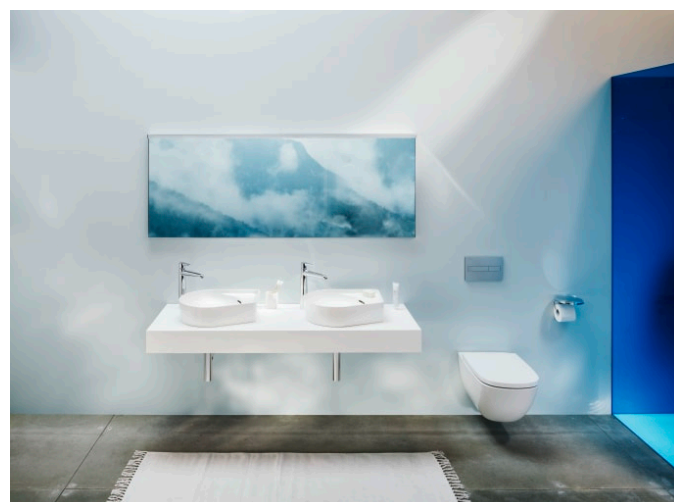

H812942...1121

LANI

LANI Met zijn slanke en tijdloze design harmonieert de transversale meubelserie LANI, die zowel praktisch als esthetisch is, perfect met verschillende collecties uit de uitgebreide LAUFEN catalogus en biedt zo een hoge mate van personalisatie in de badkamer. Het kan ook doordachte opbergoplossingen mogelijk maken voor zowel nieuwe als bestaande badkamerconcepten met beproefde wastafelobjecten. De alleskunner LANI inspireert niet alleen met zijn formele kwaliteit - functionele verfijningen zijn ook ingebouwd, waardoor een badkamermeubel ontstaat dat meer is dan de som van zijn componenten.