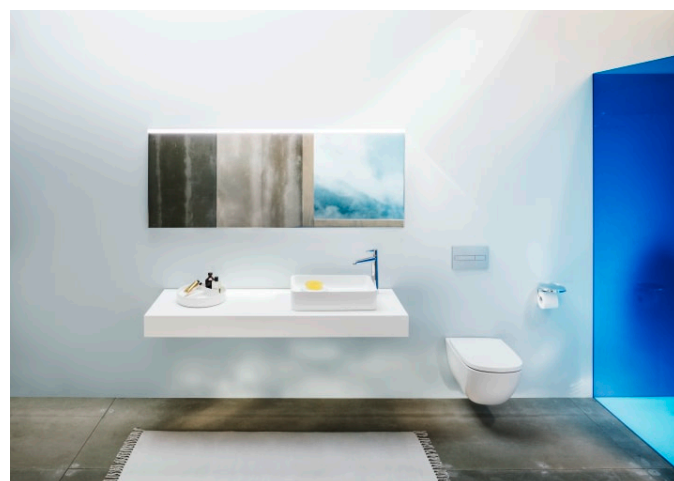

H812942...1121

LANI

LANI Met zijn slanke en tijdloze design harmonieert de transversale meubelserie LANI, die zowel praktisch als esthetisch is, perfect met verschillende collecties uit de uitgebreide LAUFEN catalogus en biedt zo een hoge mate van personalisatie in de badkamer. Het kan ook doordachte opbergoplossingen mogelijk maken voor zowel nieuwe als bestaande badkamerconcepten met beproefde wastafelobjecten. De alleskunner LANI inspireert niet alleen met zijn formele kwaliteit - functionele verfijningen zijn ook ingebouwd, waardoor een badkamermeubel ontstaat dat meer is dan de som van zijn componenten.