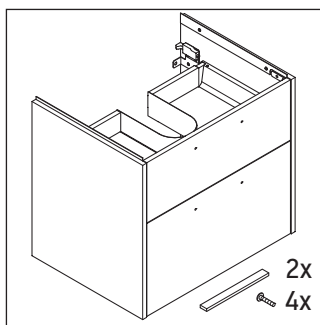

D-Code

DC 4673

Navodila za montažo

A mm	B mm	W mm	X mm
984	766	58	792

D-Code # 239910

Napotki za uporabo

Serija kopalniškega pohištva izpolnjuje standarde in smernice, veljavne v času dobave, in je zasnovana za uporabo v kopalnicah. Izogibajte se direktnemu škropljenju z vodo, npr. med prhanjem.