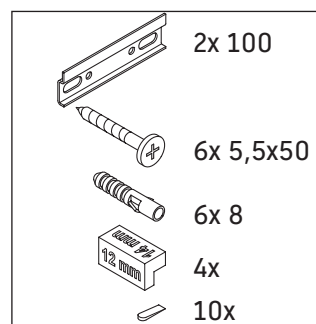

D-Code

DC 4673

Navodila za montažo

A mm	B mm	W mm	X mm
984	766	58	792

D-Code # 239910

Napotki za uporabo

Serija kopalniškega pohištva izpolnjuje standarde in smernice, veljavne v času dobave, in je zasnovana za uporabo v kopalnicah. Izogibajte se direktnemu škropljenju z vodo, npr. med prhanjem.