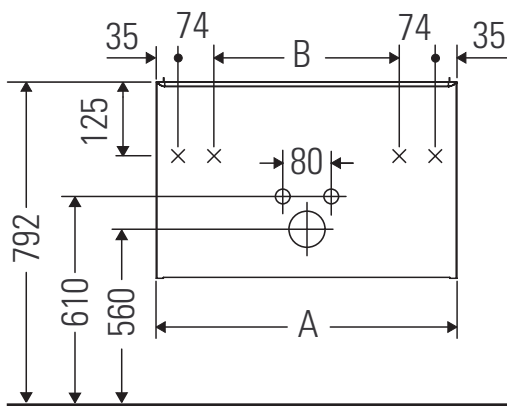

D-Code

DC 4673

Navodila za montažo

A mm	B mm	W mm	X mm
984	766	58	792

D-Code # 239910

Napotki za uporabo

Serija kopalniškega pohištva izpolnjuje standarde in smernice, veljavne v času dobave, in je zasnovana za uporabo v kopalnicah. Izogibajte se direktnemu škropljenju z vodo, npr. med prhanjem.