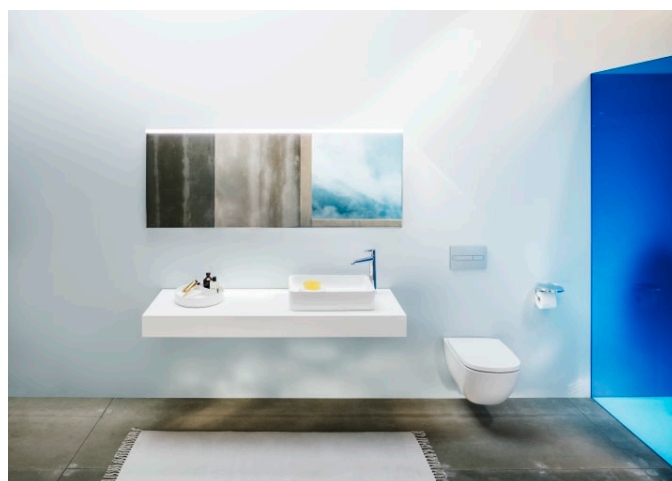

**H816288...1091**

Lavabo à poser, face inférieure meulée

**H816282...1041**

Vasque à poser, avec plage antidérapante ou plage de robinetterie

**H812280...1041**

Vasque à poser, avec plage de robinetterie antidérapante

**H812281...1041**

Vasque à poser, avec plage antidérapante (îlot), 4 faces émaillées

**H812282...1091**

Vasque à poser

**H812962...1091**

Vasque à poser

**H812964...1091**

Vasque à poser

## LANI

Grâce à son design élané et intemporel, la série de meubles LANI, aussi pratique qu'esthétique, s'harmonise parfaitement avec LUA. Elle peut aussi être parfaitement combinée avec d'autres collections de salles de bains LAUFEN. Il est ainsi possible de créer des solutions de rangement bien pensées pour les concepts de salle de bains, qu'ils soient nouveaux ou existants, avec des objets de lavabo qui ont déjà fait leurs preuves. Et pourtant, la série LANI aux multiples talents n'impressionne pas seulement par sa qualité formelle. Elle comporte également des raffinements fonctionnels intégrés qui font des meubles de salle de bains un ensemble harmonieux et complémentaire.