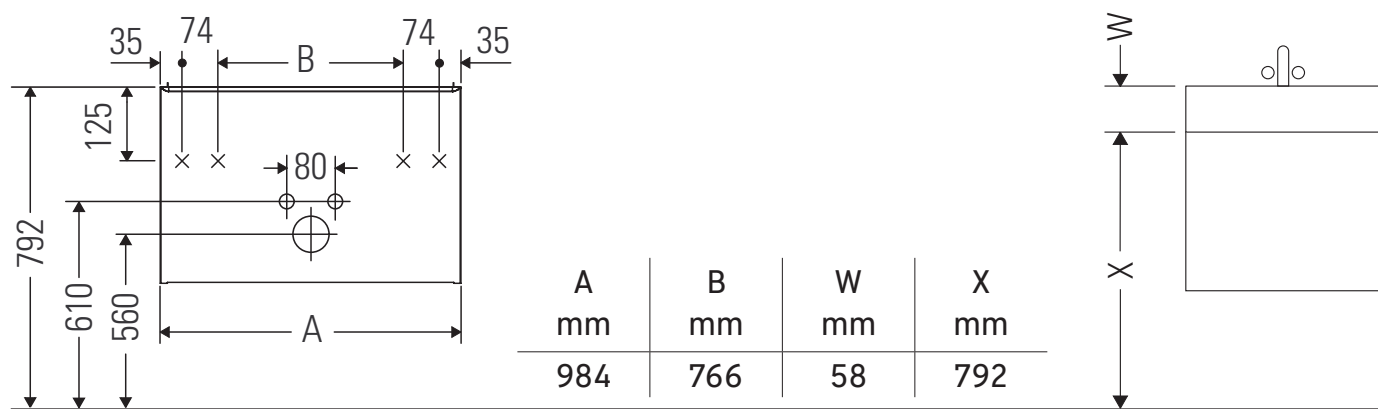

D-Code

DC 4673

Návod na montáž

D-Code # 239910

Návod k použitiu

Rad kúpeľňového nábytku spĺňa v okamihu expedície požiadavky príslušných noriem a smerníc a je navrhnutý pre použitie v kúpeľniach. Treba sa vyhýbať priamemu kontaktu s vodou napr. pri sprchovaní.