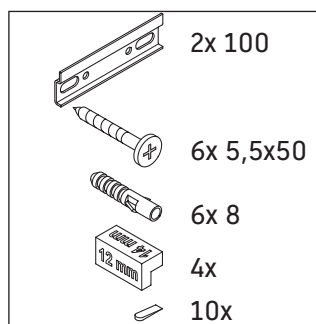

D-Code

DC 4673

Návod na montáž

D-Code # 239910

Návod k použitiu

Rad kúpeľňového nábytku spĺňa v okamihu expedície požiadavky príslušných noriem a smerníc a je navrhnutý pre použitie v kúpeľniach. Treba sa vyhýbať priamemu kontaktu s vodou napr. pri sprchovaní.