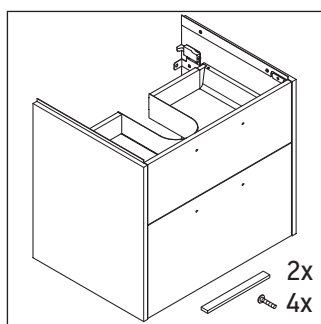

D-Code

DC 4673

Návod na montáž

D-Code # 239910

Návod k použitiu

Rad kúpeľňového nábytku spĺňa v okamihu expedície požiadavky príslušných noriem a smerníc a je navrhnutý pre použitie v kúpeľniach. Treba sa vyhýbať priamemu kontaktu s vodou napr. pri sprchovaní.