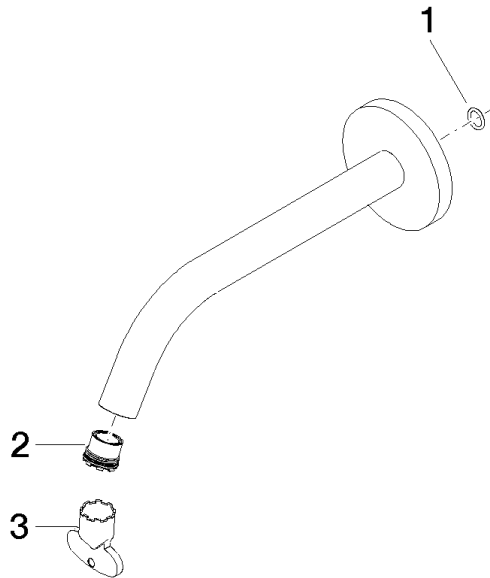

Auslauf - Schwarz matt

90 28 22 323 02

Auslauf - Schwarz matt

90 28 22 323 02

Auslauf - Schwarz matt

90 28 22 323 02

Auslauf - Schwarz matt

90 28 22 323 02

Produktversion von 10/1/2020

Auslauf - Schwarz matt

90 28 22 323 02

Ersatzteilstückliste

Produktversion von 10/1/2020

Nr.	Artikelnummer	Benennung	Verbaumenge	Lieferzeit
	90 14 10 060 00 90	O-Ring 8,0 x 1,5 mm -	3	2