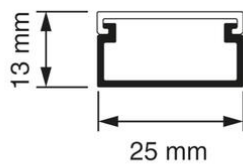

Kabelkokers Z25 + KK

Z25 Kabelkoker 2 meter wit (RAL 9010)

- Geleverd met deksel.
- Toepasbaar in combinatie met de hoekstukken van het K25 / P25 plattebuissysteem.
- Voorzien van sleufen spijkergaten.
- Inwendige afmetingen: 22,5 x 10,5 mm

Artikelnr.:	AT9012
EAN:	8712259210735
Kleur	-
Verpakkingshoeveelheid	5 lgt. x 2 m
Beschermingsgraad (IP)	-
Materiaal	Kunststof
Hoogte	13 mm
Breedte	25 mm
Lengte	2000 mm
Halogeenvrij	Nee
Nuttige doorsnede	240 mm ²
Bevestigingswijze	Bodemperforatie
RAL-nummer	9010
Kwaliteitsklasse	Polyvinylchloride (PVC)
Oppervlaktebescherming	Geen (onbehandeld)
Transparant	Nee
Antibacteriële behandeling	Nee
Slagvastheid	-
Uitvoering deksel	Los
Geschikt voor functiebehoud	Ja
Aantal vaste scheidingswanden	
Aantal insteekbare scheidingswanden	
Met kabelbevestigingsklem	Nee
Met beschermfolie	Nee
Met gootkoppelstuk	Ja
Leverbaar op rol	Nee
Uitbreekpoorten	Nee