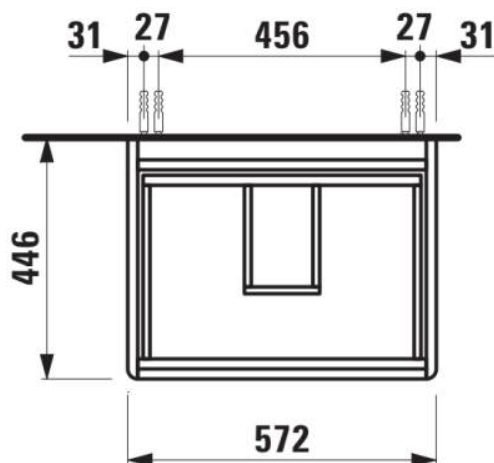

BASE 2.0

Onderbouwkast, 2 laden. Passend bij wastafel
PRO S H810963 / PRO X 810863

AFMETINGEN

Lengte	570 mm
Breedte	445 mm
Hoogte	515 mm

KLEUR EN AFWERKING

	260 Wit mat
---	-------------

Afwerking van de voeten : Chroom

Deuren en laden combinatie : 2 lades

Materiaal : MDF

Maximale hoogte poten : 283

Netto gewicht / kg : 23,7

Organiseren vakken : 1

Positie wastafel : Centraal

Structuur meubelen : Lades

Systeem voor sluiten en openen : Softclose
lades

Type installatie : Wandhangend

Verstelbare poten

TECHNISCHE TEKENINGEN

TE COMBINEREN MET

Wastafel

H810863...1041

Wastafel

H810863...1091