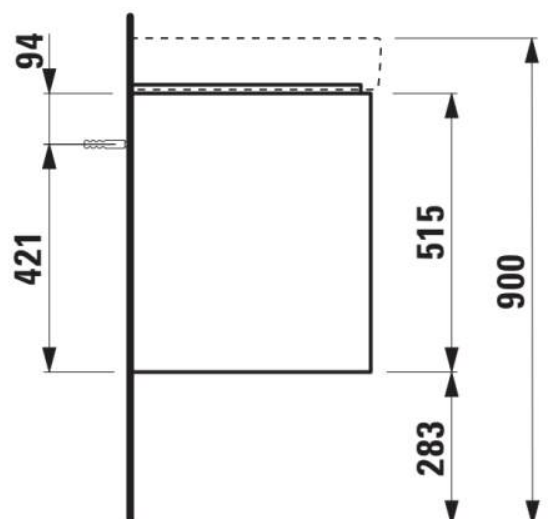

BASE 2.0

Onderbouwkast, 2 laden. Passend bij wastafel
PRO S H810963 / PRO X 810863

AFMETINGEN

Lengte	570 mm
Breedte	445 mm
Hoogte	515 mm

KLEUR EN AFWERKING

	260 Wit mat
---	-------------

Afwerking van de voeten : Chroom

Deuren en laden combinatie : 2 lades

Materiaal : MDF

Maximale hoogte poten : 283

Netto gewicht / kg : 23,7

Organiseren vakken : 1

Positie wastafel : Centraal

Structuur meubelen : Lades

Systeem voor sluiten en openen : Softclose
lades

Type installatie : Wandhangend

Verstelbare poten

TECHNISCHE TEKENINGEN

TE COMBINEREN MET

Wastafel

H810863...1041

Wastafel

H810863...1091