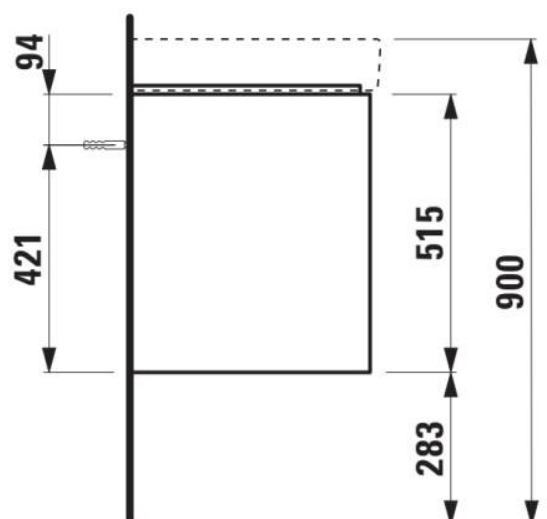

DESSINS TECHNIQUES