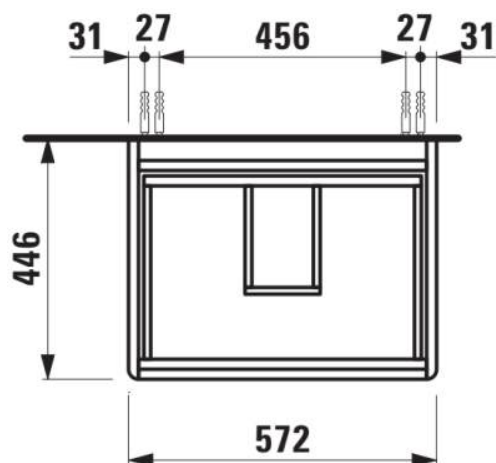

DESSINS TECHNIQUES