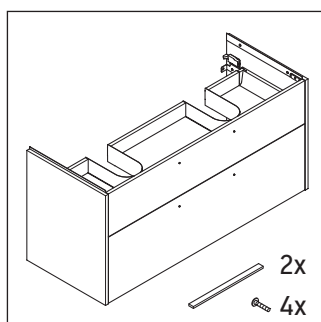

D-Code

DC 4674

Ръководство за монтаж

A mm	B mm	W mm	X mm
1184	966	58	792

D-Code # 240012

Указания за употреба

Серията мебели за баня отговаря на действащите стандарти и директиви към момента на доставката и е създадена за използване в бани. Да се избягва директно пръскане с вода, напр. при използването на душа.