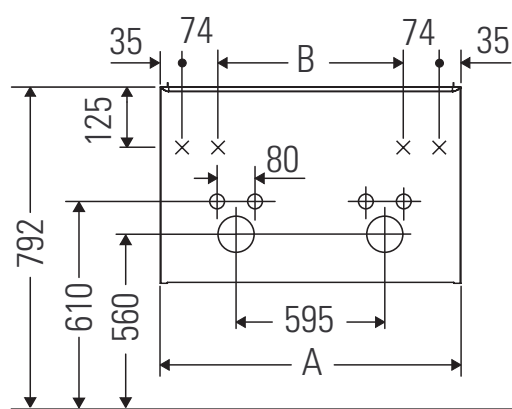

D-Code

DC 4674

Ръководство за монтаж

A mm	B mm	W mm	X mm
1184	966	58	792

D-Code # 240012

Указания за употреба

Серията мебели за баня отговаря на действащите стандарти и директиви към момента на доставката и е създадена за използване в бани. Да се избягва директно пръскане с вода, напр. при използването на душа.