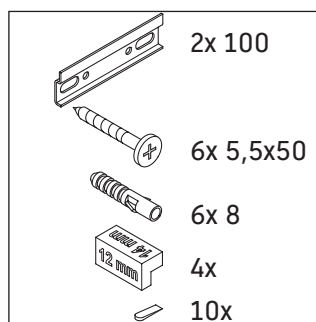

D-Code

DC 4674

Ръководство за монтаж

A mm	B mm	W mm	X mm
1184	966	58	792

D-Code # 240012

Указания за употреба

Серията мебели за баня отговаря на действащите стандарти и директиви към момента на доставката и е създадена за използване в бани. Да се избягва директно пръскане с вода, напр. при използването на душа.