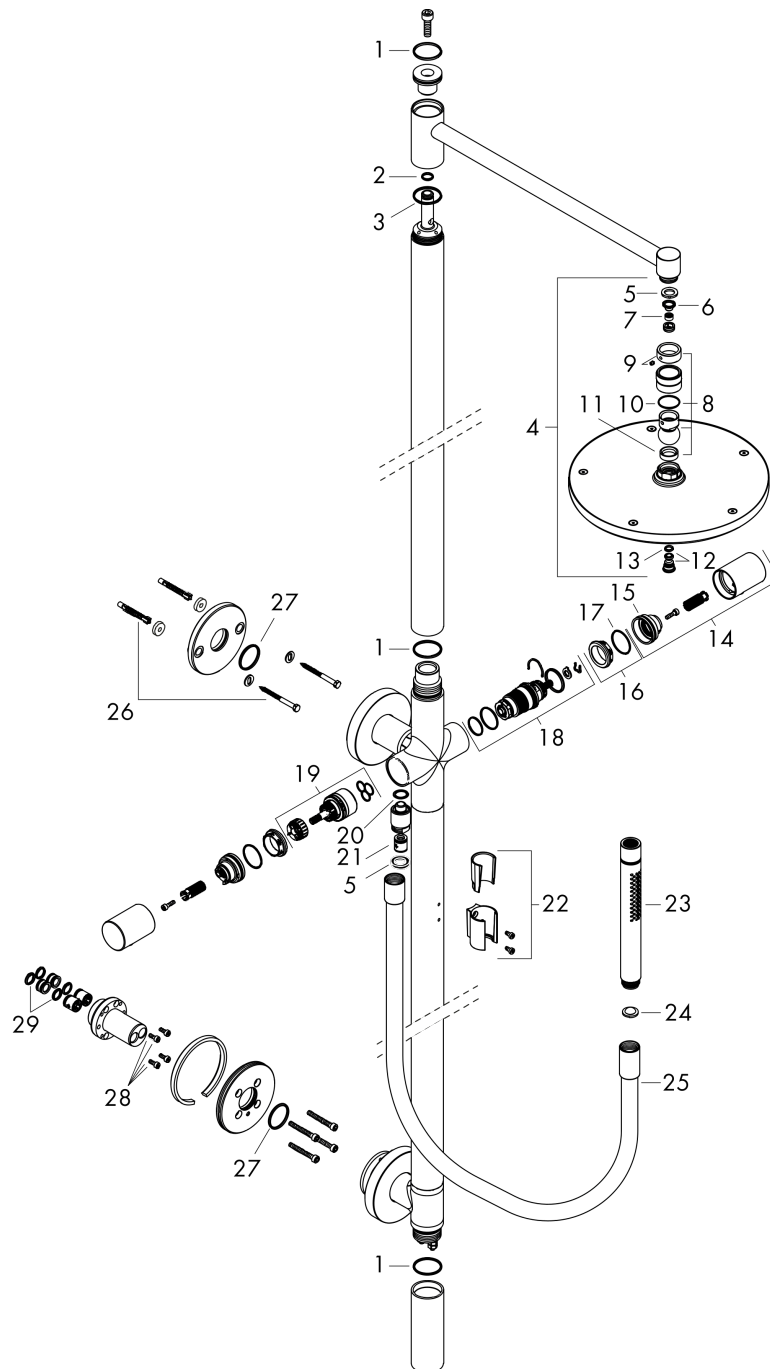

Explosietekening

Bouwjaar: >10/22

AXOR Starck
douchezuil met thermostaat en hoofddouche 240
 Finish: **Mat zwart** Artikelnummer: **12672670**

Reserveonderdelenlijst

Bouwjaar: >10/22

Regel	Beschrijving	Artikelnummer	Prijs incl. BTW	VE
1	O-Ring 30x2	98186000	2,90 €	1
2	O-ring 10x2	98170000	2,90 €	1
3	O-ring 30x1,5	98433000	2,90 €	1
4	hoofddouche Ø 240 mm	94830670	295,48 €	1
5	dichting	98058000	2,90 €	1
6	zeef	92672000	4,96 €	1
7	doorstroombegrenzer	93071000	8,11 €	1
8	kogelgewricht	98941670	51,79 €	1
9	borgring	98942670	26,26 €	1
10	stelring	97536000	4,96 €	1
11	dichting	97606000	4,96 €	1
12	schroef	95796670	44,89 €	1
13	O-ring 7x2	98419000	2,90 €	1
14	thermostaatgreep	94818000	99,58 €	1
15	aanslagring	95840000	17,91 €	1
16	moer	98913000	17,91 €	1
17	O-ring 26x1,5	98390000	2,90 €	1
18	temperatuur regeleenheid	98282000	99,58 €	1
19	bovendeel met omstelling	98283000	70,30 €	1
20	O-ring 13x2	98128000	2,90 €	1
21	terugslagklepset DW 15	94074000	14,04 €	1
22	douchehouder compl.	96295670	44,89 €	1
23	Handdouche	28532670	-	1
24	zeefdichting	94246000	2,90 €	1
25	doucheslang 1,25 m	28282670	-	1
26	bevestigingsmateriaal	40920000	4,96 €	1
27	O-Ring 28x2	98194000	2,90 €	1
28	cilinderkopschroef M4x10	97661000	4,96 €	1
29	O-ring 11x2	98127000	2,90 €	1