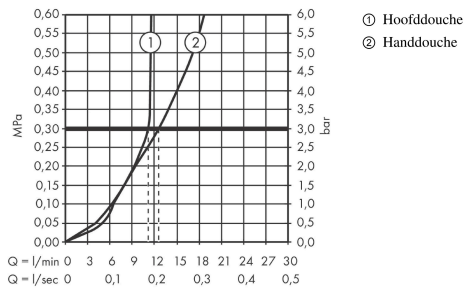

AXOR Starck
douchezuil met thermostaat en hoofddouche 240
Finish: **Mat zwart** Artikelnummer: **12672670**

Doorstroomdiagram

De verbruikswaarden werden in overeenstemming met de praktijk met de bijbehorende armaturen (thermostaat/mengkraan/inbouwventiel) gemeten.