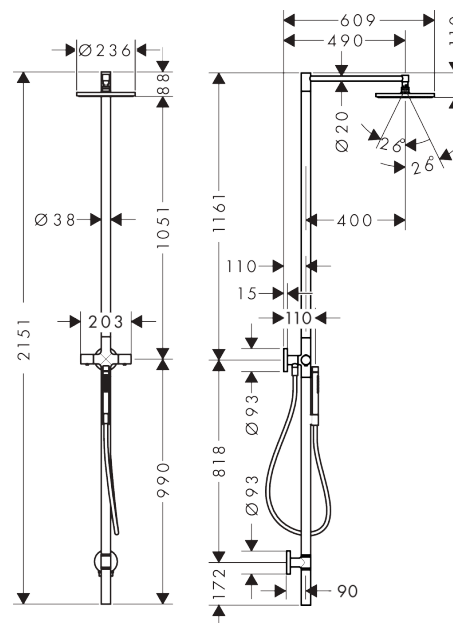

Maattekening