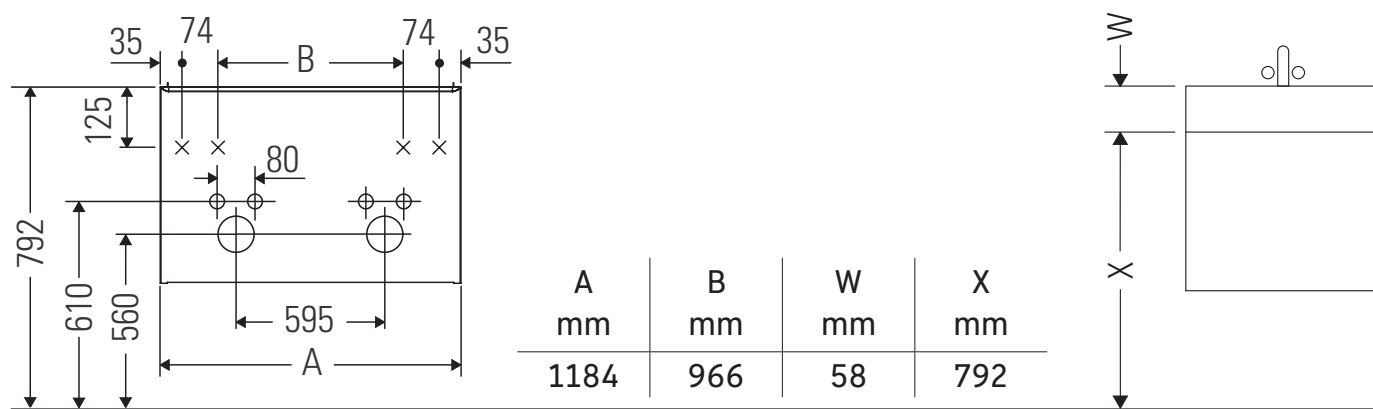

D-Code

DC 4674

Paigaldusjuhend

D-Code # 240012

Kasutusjuhised

Vannitoamööbel vastab kehtivatele normidele ja direktiividele mööbli tarnimise ajahetkel ja mööbel on mõeldud kasutamiseks vannitubades. Vältige mööbli otsest kokkupuudet veega.