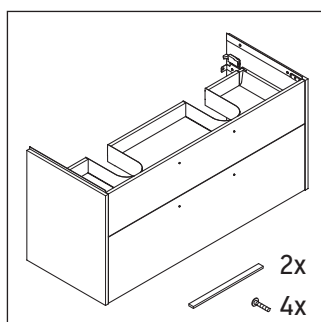

D-Code

DC 4674

Paigaldusjuhend

D-Code # 240012

Kasutusjuhised

Vannitoamööbel vastab kehtivatele normidele ja direktiividele mööbli tarnimise ajahetkel ja mööbel on mõeldud kasutamiseks vannitubades. Vältige mööbli otsest kokkupuudet veega.