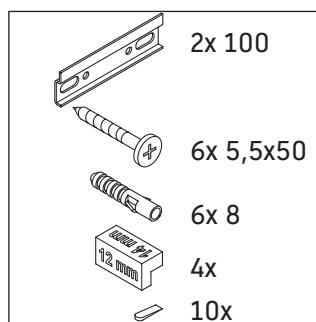

D-Code

DC 4674

Paigaldusjuhend

D-Code # 240012

Kasutusjuhised

Vannitoamööbel vastab kehtivatele normidele ja direktiividele mööbli tarnimise ajahetkel ja mööbel on mõeldud kasutamiseks vannitubades. Vältige mööbli otsest kokkupuudet veega.