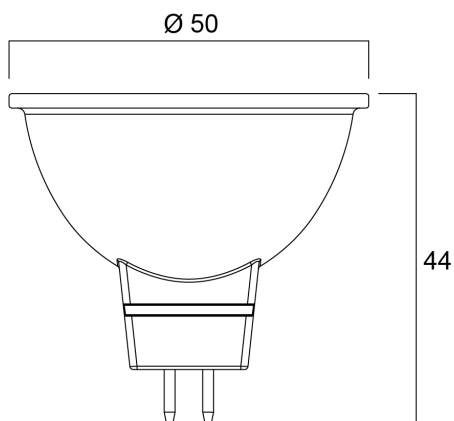

Technische gegevens

Afmetingen (mm)

Fotometrie

RefLED Superia Retro MR16 V3 480LM 865 36 SL

Artikelnummer 0031809

SYLVANIA

Algemene gegevens

Productnaam	RefLED Superia Retro MR16 V3 480LM 865 36 SL
Technologie	LED
Vermogen (nominiaal) (W)	4.6
Ballonvorm	Reflector
Lampvoet	GU5.3
Ballonafwerking	Fresnellens
Type armatuur (open/gesloten)	Open
Algemene toepassing	Onderwijs, Horeca, Museums en galerieën, Residentieel & Consument, Winkel
ETIM klasse	EC001959
Garantie	5 jaar

Gegevens levensduur

Gemiddelde nominale levensduur - L70 B50	25000
--	-------

Fysieke gegevens

Kleur behuizing	Transparant
IP waarde	IP20
Hoogte (mm)	44
Nominale diameter product (mm)	50
Gewicht (kg)	0.032

RefLED Superia Retro MR16 V3 480LM 865 36 SL

Artikelnummer 0031809

SYLVANIA

Verpakkingen

EAN code	5410288318097
Enkele lengte verpakking (cm)	6.1
Enkele breedte verpakking (cm)	5.1
Hoogte eenheidsverpakking (cm)	8.2
DUN14 (inner)	15410288318094
Eenheden per binnendoos	6
Binnenhoogte verpakking (cm)	19.4
Binnenbreedte verpakking (cm)	11.1
Binnenlengte verpakking (cm)	9.2
DUN14 (outer)	25410288318091
Eenheden per omdoos	60
Lengte omdoos (cm)	58.5
Breedte omdoos (cm)	20.8
Diepte omdoos (cm)	20.8