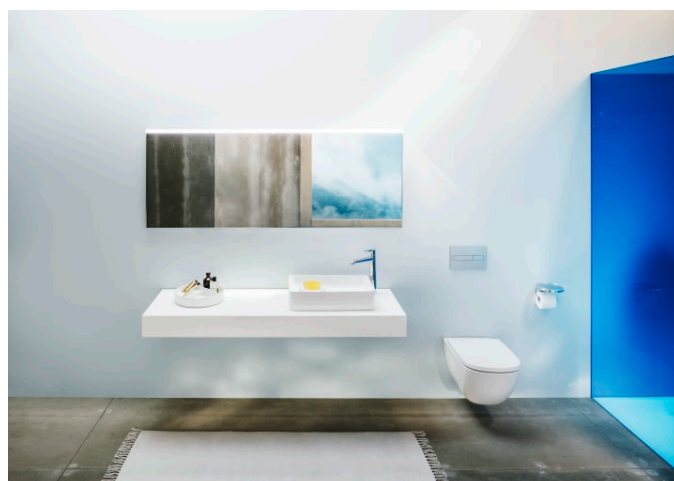

H812942...1121

LANI

LANI Met zijn slanke en tijdloze design harmonieert de transversale meubelserie LANI, die zowel praktisch als esthetisch is, perfect met verschillende collecties uit de uitgebreide LAUFEN catalogus en biedt zo een hoge mate van personalisatie in de badkamer. Het kan ook doordachte opbergoplossingen mogelijk maken voor zowel nieuwe als bestaande badkamerconcepten met beproefde wastafelobjecten. De alleskunner LANI inspireert niet alleen met zijn formele kwaliteit - functionele verfijningen zijn ook ingebouwd, waardoor een badkamermeubel ontstaat dat meer is dan de som van zijn componenten.