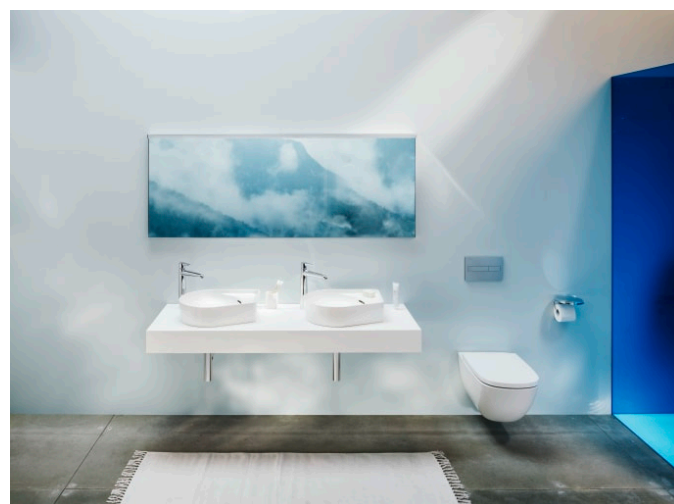

H812942...1121

LANI

LANI Met zijn slanke en tijdloze design harmonieert de transversale meubelserie LANI, die zowel praktisch als esthetisch is, perfect met verschillende collecties uit de uitgebreide LAUFEN catalogus en biedt zo een hoge mate van personalisatie in de badkamer. Het kan ook doordachte opbergoplossingen mogelijk maken voor zowel nieuwe als bestaande badkamerconcepten met beproefde wastafelobjecten. De alleskunner LANI inspireert niet alleen met zijn formele kwaliteit - functionele verfijningen zijn ook ingebouwd, waardoor een badkamermeubel ontstaat dat meer is dan de som van zijn componenten.