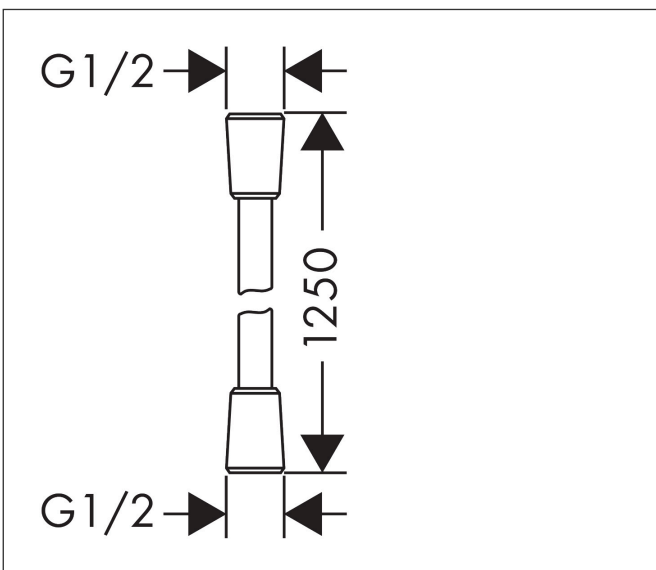

Maat tekeningen