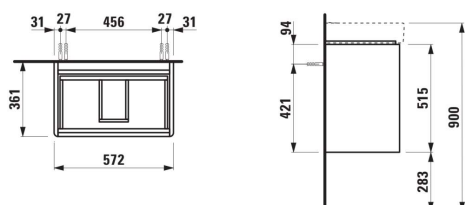

BASE 2.0

Wastafelonderbouwkast compact voor PRO S, 600mm, 2 lades

AFMETINGEN

Lengte	570 mm
Breedte	360 mm
Hoogte	515 mm

KLEUR EN AFWERKING

267 Wild oak

Afwerking van de voeten : Chroom

Deuren en laden combinatie : 2 lades

Materiaal : MDF

Maximale hoogte poten : 283

Netto gewicht / kg : 19,5

Positie wastafel : Centraal

Structuur meubelen : Lades

Systeem voor sluiten en openen : Softclose
lades

Type installatie : Wandhangend

Verstelbare poten

TECHNISCHE TEKENINGEN

TE COMBINEREN MET

Wastafel

H818959...1041

BASE 2.0