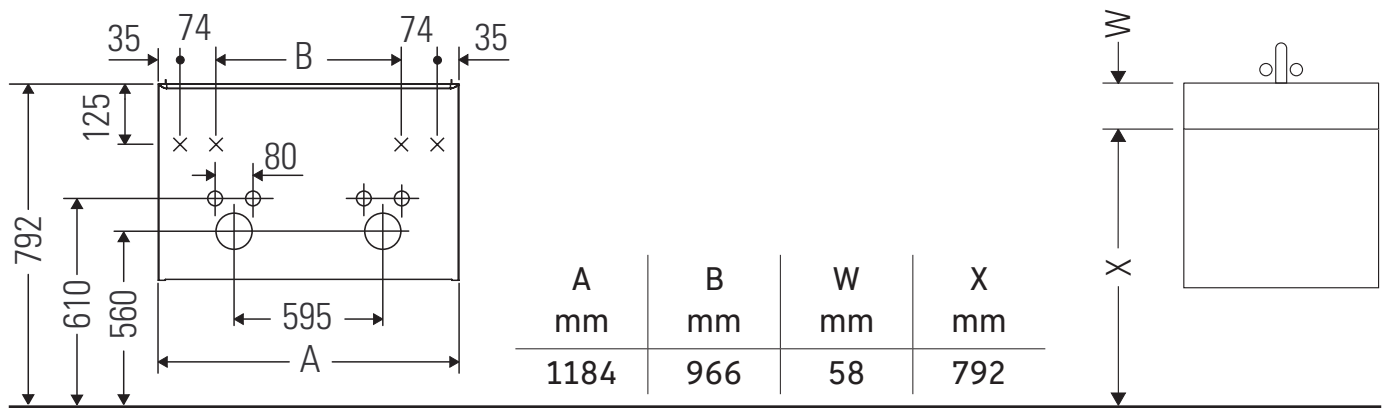

D-Code

DC 4674

Asennusohje

D-Code # 240012

Käyttöohjeet

Kylpyhuonekalustusarja vastaa toimitusajankohtana voimassa olevia standardeja ja direktiivejä ja on suunniteltu käytettäväksi kylpyhuoneissa. Suoraa kastelua vedellä esim. suihkun aikana tulee välttää.