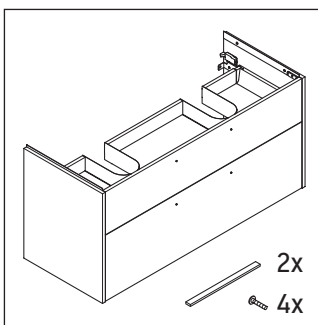

D-Code

DC 4674

Asennusohje

D-Code # 240012

Käyttöohjeet

Kylpyhuonekalustusarja vastaa toimitusajankohtana voimassa olevia standardeja ja direktiivejä ja on suunniteltu käytettäväksi kylpyhuoneissa. Suoraa kastelua vedellä esim. suihkun aikana tulee välttää.