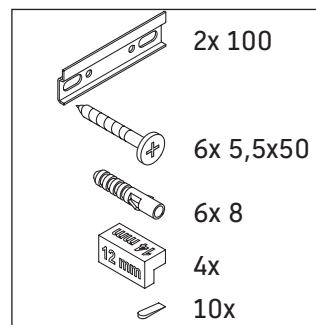

D-Code

DC 4674

Asennusohje

D-Code # 240012

Käyttöohjeet

Kylpyhuonekalustusarja vastaa toimitusajankohtana voimassa olevia standardeja ja direktiivejä ja on suunniteltu käytettäväksi kylpyhuoneissa. Suoraa kastelua vedellä esim. suihkun aikana tulee välttää.