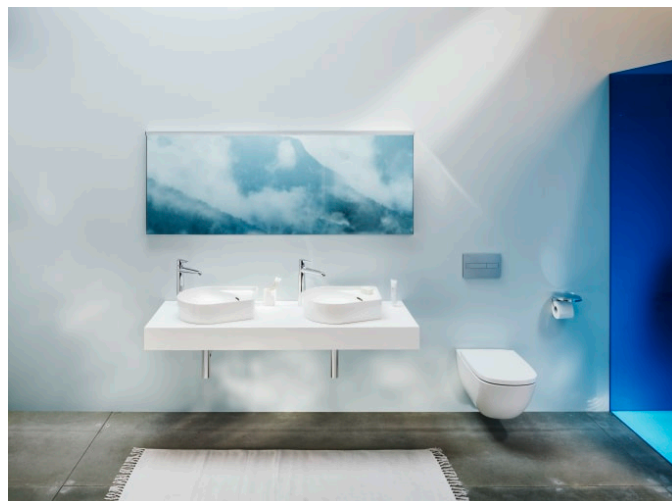

H812280...1041

Vasque à poser, avec plage de robinetterie antidérapante

H812281...1041

Vasque à poser, avec plage antidérapante (flot), 4 faces émaillées

H812282...1091

Vasque à poser

H812962...1091

Vasque à poser

H812964...1091

Vasque à poser

H812942...1121

LANI

Grâce à son design élané et intemporel, la série de meubles LANI, aussi pratique qu'esthétique, s'harmonise parfaitement avec LUA. Elle peut aussi être parfaitement combinée avec d'autres collections de salles de bains LAUFEN. Il est ainsi possible de créer des solutions de rangement bien pensées pour les concepts de salle de bains, qu'ils soient nouveaux ou existants, avec des objets de lavabo qui ont déjà fait leurs preuves. Et pourtant, la série LANI aux multiples talents n'impressionne pas seulement par sa qualité formelle. Elle comporte également des raffinements fonctionnels intégrés qui font des meubles de salle de bains un ensemble harmonieux et complémentaire.