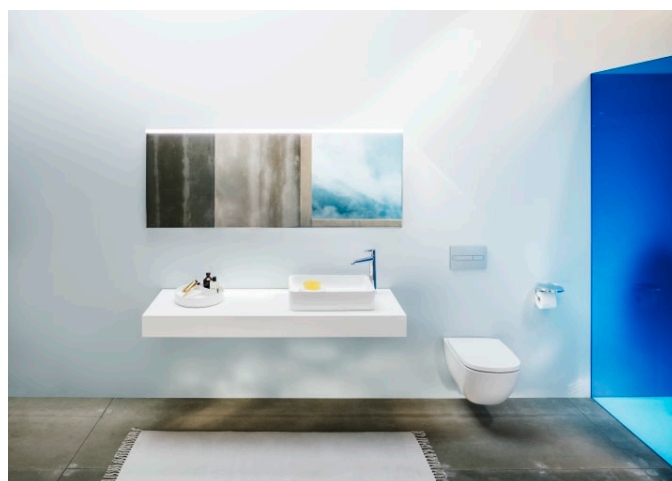

H816280...1041

Lavabo avec plage antidérapante incorporée et plage de robinetterie à droite, face inférieure meulée

H816288...1091

Lavabo à poser, face inférieure meulée

H816282...1041

Vasque à poser, avec plage antidérapante ou plage de robinetterie

H812280...1041

Vasque à poser, avec plage de robinetterie antidérapante

H812281...1041

Vasque à poser, avec plage antidérapante (flot), 4 faces émaillées

H812282...1091

Vasque à poser

H812962...1091

Vasque à poser

H812964...1091

Vasque à poser

H812942...1121

LANI

Grâce à son design élané et intemporel, la série de meubles LANI, aussi pratique qu'esthétique, s'harmonise parfaitement avec LUA. Elle peut aussi être parfaitement combinée avec d'autres collections de salles de bains LAUFEN. Il est ainsi possible de créer des solutions de rangement bien pensées pour les concepts de salle de bains, qu'ils soient nouveaux ou existants, avec des objets de lavabo qui ont déjà fait leurs preuves. Et pourtant, la série LANI aux multiples talents n'impressionne pas seulement par sa qualité formelle. Elle comporte également des raffinements fonctionnels intégrés qui font des meubles de salle de bains un ensemble harmonieux et complémentaire.