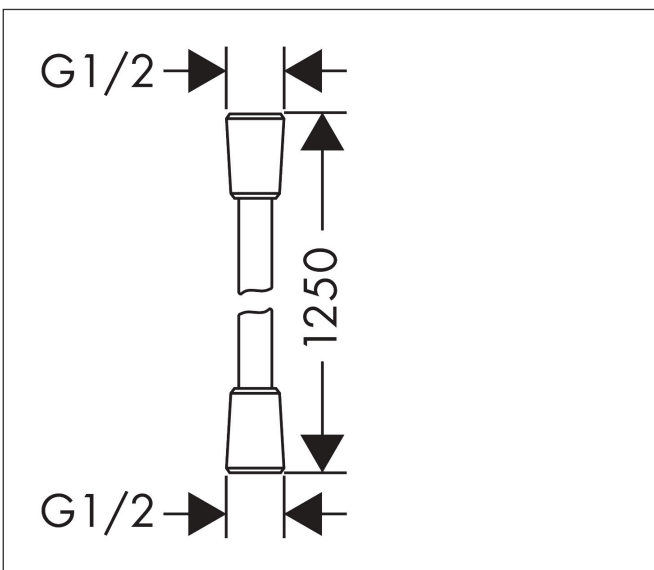

Merk hansgrohe
 Artikelnaam **Isiflex** doucheslang 125 cm
 Art.nr. 28272340
 Oppervlakte Brushed Black Chrome
 Netto prijs 45,30 EUR

Product foto

Kenmerken

- hoogwaardige doucheslang
- met kunststof coating, eenvoudig te reinigen
- lengte: 125 cm
- draaikoppeling voorkomt dat de slang in de knoop raakt
- anti-knikbescherming
- moeren doucheslang: conische moer aan beide zijden
- aansluitdraad: G $\frac{1}{2}$

Maat tekeningen

Certificaat

Merk	hansgrohe
Artikelnaam	Isiflex doucheslang 125 cm
Art.nr.	28272340
Oppervlakte	Brushed Black Chrome
Netto prijs	45,30 EUR

Explosietekening voor bouwjaar: >11/16

Merk hansgrohe
 Artikelnaam **Isiflex** doucheslang 125 cm
 Art.nr. 28272340
 Oppervlakte Brushed Black Chrome
 Netto prijs 45,30 EUR

Onderdelen voor bouwjaar: >11/16

Pos	Beschrijving	Art.nr.	Prijs
1	dichting	98058000	3,00