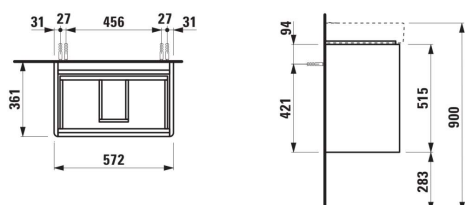

BASE 2.0

Meuble sous-vasque compact pour PRO S, 600mm, 2 tiroirs

DIMENSIONS

| | |
|----------|--------|
| Longueur | 570 mm |
| Largeur | 360 mm |
| Hauteur | 515 mm |

COULEUR ET FINITION

| | |
|---------------------------------------------------------------------------------------------------------------------------------|---------------|
| 267 | Chêne sauvage |
|---------------------------------------------------------------------------------------------------------------------------------|---------------|

Combinaison des portes et des tiroirs : 2

Tiroirs

Finition des pieds : Chromé

Hauteur maximale des pieds (mm) : 283

Matériau : MDF

Pieds ajustables

Poids net / kg : 19,5

Position du lavabo : Central

Structure du meuble : Tiroirs

Système d'ouverture et de fermeture : Tiroirs
avec fermeture amortie

Type d'installation : Suspendu

DESSINS TECHNIQUES

COMPATIBLE AVEC

Lavabo 'compact'

H818959...1041

BASE 2.0