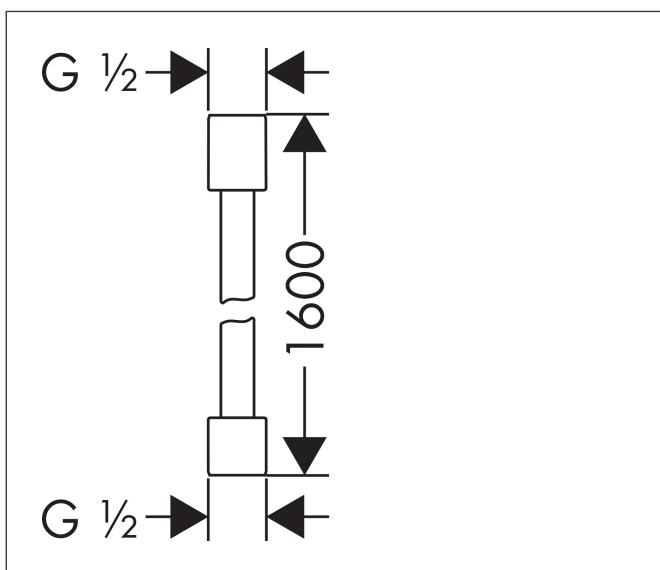

Merk	AXOR
Artikelnaam	<b>AXOR ShowerSolutions</b> Doucheslang metallic effect 160 cm met cilindrische
Art.nr.	28286000
Oppervlakte	chrom
Netto prijs	72,27 EUR

## Kenmerken

- hoogwaardige doucheslang met metaaleffect
- met kunststof coating, eenvoudig te reinigen
- lengte: 160 cm
- draaikoppeling voorkomt dat de slang in de knoop raakt
- anti-knikbescherming
- moeren doucheslang: cilindrische moer aan beide uiteinden
- aansluitdraad: G $\frac{1}{2}$

## Maat tekeningen