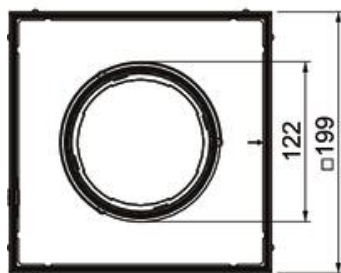

### Stamgegevens

Artikelnummer	7408960
Type	RKFN3 4 VS 20
Omschrijving 1	Vierkante cassette
Omschrijving 2	Tubus-deksel
Fabrikant	OBO
Dimensie	199x199x100
Materiaal	Roestvast staal
Kleinste verkoop-eenheid	1
Eenheid van hoeveelheid	Stuk
Gewicht	260 kg
Eenheid gewicht	kg/100 st.
CO2-voetafdruk (GWP) van wieg tot poort	15,8564 kg CO2e / 1 Stuk

## Afmetingen

Lengte	199 mm
Breedte	199 mm
Hoogte	105 mm
Afm. h	105 mm

## Technische gegevens

Aantal inbouwbare apparaten	6
Aantal leidinguitlaten	1
Aantal universele dragers	2 x UT3
Uitvoering	vierkant
Uitvoering leidinguitlaat	Verzinkbare tubus
Bodemuitlaat/montageopening	201x201
Vloeronderhoud	nat
Ontkoppelbaar	nee
Vloerhoogte max.	150 mm
Vloerhoogte min.	105 mm
Geschikt voor inbouw in dubbele vloer	ja
Geschikt voor inbouw in holle vloer	ja
Geschikt voor vloerdoos	250/350
Apparatuurdrager voor opname van inbouwdozen	nee
Lengte inbouwmaat	201 mm
Nominale maat voor inbouweenheden	4
Nivelleerbereik max.	150 mm
Nivelleerbereik min.	105 mm
Norm	EN 50085-2-2
Beschermingsgraad (IP) in gebruikte situatie	IP20
Beschermingsgraad (IP) in niet gebruikte situatie	IP55
Beschermingsgraad IK-code	IK10
Heavy-duty uitvoering	nee
Type inbouwsysteem	UT3
Verticale last, groot oppervlak	tot 5.000 N
Verticale last, klein oppervlak	tot 3.000 N
Toelatingen	VDE
Dikte vloerbedekking	20 mm