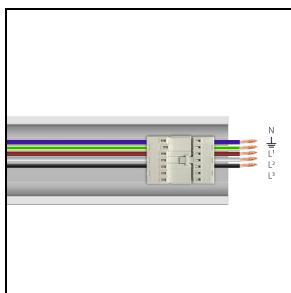

Fotometrische gegevens

Verplichte accessoires

RAIL-A TRY 5P

310554

RAIL-A TRY 5P - L 1435 mm (inclusief 2 beugels en eindkappen)

WH-RAL9003 / Wit RAL9003

RAIL-M TRY 5P

310555

RAIL-M TRY 5P - L 1435 mm (inclusief 2 beugels)

WH-RAL9003 / Wit RAL9003

310556

RAIL-M TRY 5P - L 2870 mm (inclusief 4 beugels)

WH-RAL9003 / Wit RAL9003

310557

RAIL-M TRY 5P - L 4305 mm (inclusief 6 beugels)