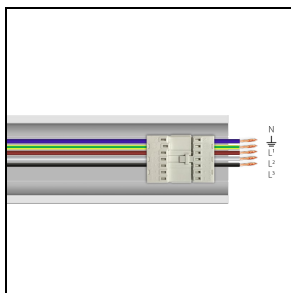

Fotometrische gegevens

Verplichte accessoires

RAIL-A TRY 5P

310554

RAIL-A TRY 5P - L 1435 mm (inclusief 2 beugels en eindkappen)

WH-RAL9003 / Wit RAL9003

RAIL-M TRY 5P

310555

RAIL-M TRY 5P - L 1435 mm (inclusief 2 beugels)

WH-RAL9003 / Wit RAL9003

310556

RAIL-M TRY 5P - L 2870 mm (inclusief 4 beugels)

WH-RAL9003 / Wit RAL9003

310557

RAIL-M TRY 5P - L 4305 mm (inclusief 6 beugels)