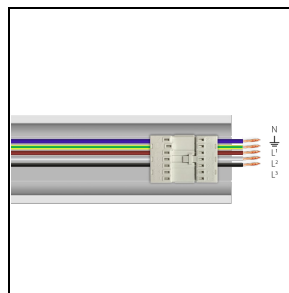

Fotometrische gegevens

Verplichte accessoires

RAIL-A TRY 5P

310554

RAIL-A TRY 5P - L 1435 mm (inclusief 2 beugels en eindkappen)

WH-RAL9003 / Wit RAL9003

RAIL-M TRY 5P

310555

RAIL-M TRY 5P - L 1435 mm (inclusief 2 beugels)

WH-RAL9003 / Wit RAL9003

310556

RAIL-M TRY 5P - L 2870 mm (inclusief 4 beugels)

WH-RAL9003 / Wit RAL9003

310557

RAIL-M TRY 5P - L 4305 mm (inclusief 6 beugels)