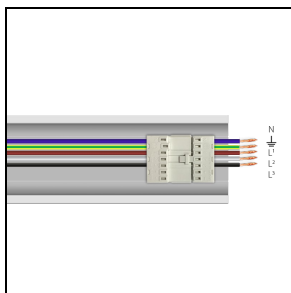

Verplichte accessoires

RAIL-A TRY 5P

310554

RAIL-A TRY 5P - L 1435 mm (inclusief 2 beugels en eindkappen)

☐ WH-RAL9003 / Wit RAL9003