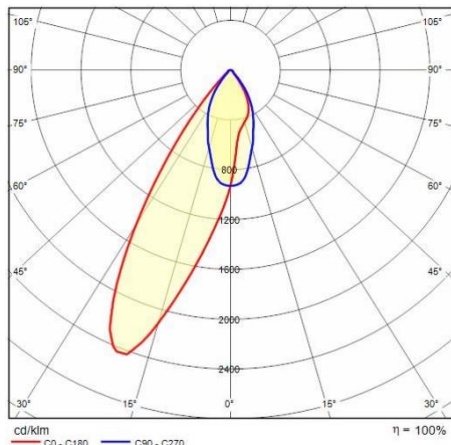

Fotometrische gegevens