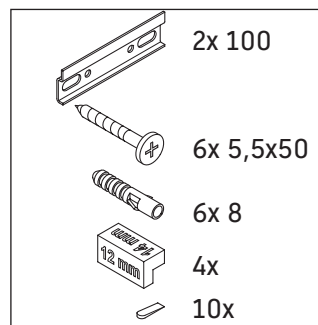

D-Code

DC 4674

설치 설명서

A mm	B mm	W mm	X mm
1184	966	58	792

D-Code # 240012

사용 지침

본 욕실 가구 시리즈는 배송 시의 해당 표준 및 지침을 준수하며 욕실 설치용으로 제조되었습니다. 물과의 직접 접촉(예: 샤워 시)을 피하십시오.

사진에 제시된 제품에 기술적인 개선 및 디자인 변경이 있을 수 있습니다.