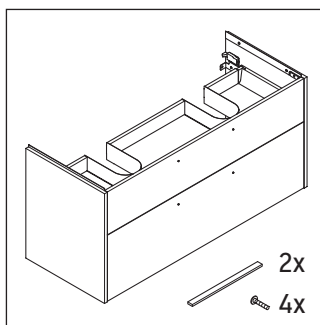

D-Code

DC 4674

설치 설명서

A mm	B mm	W mm	X mm
1184	966	58	792

D-Code # 240012

사용 지침

본 욕실 가구 시리즈는 배송 시의 해당 표준 및 지침을 준수하며 욕실 설치용으로 제조되었습니다. 물과의 직접 접촉(예: 샤워 시)을 피하십시오.

사진에 제시된 제품에 기술적인 개선 및 디자인 변경이 있을 수 있습니다.