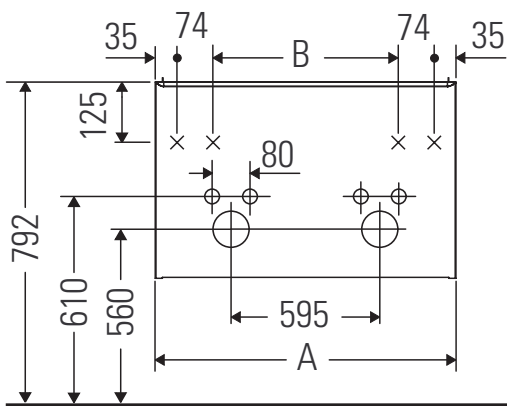

D-Code

DC 4674

설치 설명서

A mm	B mm	W mm	X mm
1184	966	58	792

D-Code # 240012

사용 지침

본 욕실 가구 시리즈는 배송 시의 해당 표준 및 지침을 준수하며 욕실 설치용으로 제조되었습니다. 물과의 직접 접촉(예: 샤워 시)을 피하십시오.

사진에 제시된 제품에 기술적인 개선 및 디자인 변경이 있을 수 있습니다.