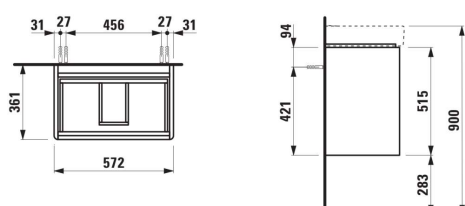

BASE 2.0

Wastafelonderbouwkast compact voor PRO S, 600mm, 2 lades

AFMETINGEN

Lengte	570 mm
Breedte	360 mm
Hoogte	515 mm

KLEUR EN AFWERKING

■ 266 Traffic Grey

Afwerking van de voeten : Chroom

Deuren en laden combinatie : 2 lades

Materiaal : MDF

Maximale hoogte poten : 283

Netto gewicht / kg : 19,5

Positie wastafel : Centraal

Structuur meubelen : Lades

Systeem voor sluiten en openen : Softclose
lades

Type installatie : Wandhangend

Verstelbare poten

TECHNISCHE TEKENINGEN

TE COMBINEREN MET

Wastafel

H818959...1041

BASE 2.0