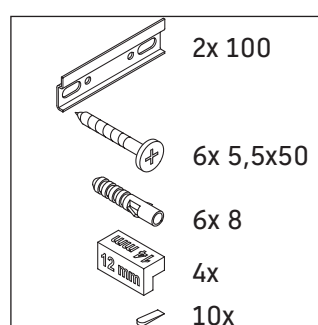

D-Code

DC 4674

Montavimo instrukcija

D-Code # 240012

Taikymo nuorodos

Baldų serija atitinka pateikimo metu galiojusių standartų ir direktyvų reikalavimus. Baldai suprojektuoti vonios kambariui. Stenkitės baldų tiesiogiai neaptaškyti vandeniu, pvz., prausdamiesi duše.