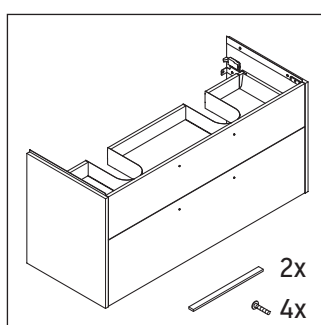

D-Code

DC 4674

Montavimo instrukcija

D-Code # 240012

Taikymo nuorodos

Baldų serija atitinka pateikimo metu galiojusių standartų ir direktyvų reikalavimus. Baldai suprojektuoti vonios kambariui. Stenkitės baldų tiesiogiai neaptaškyti vandeniu, pvz., prausdamiesi duše.