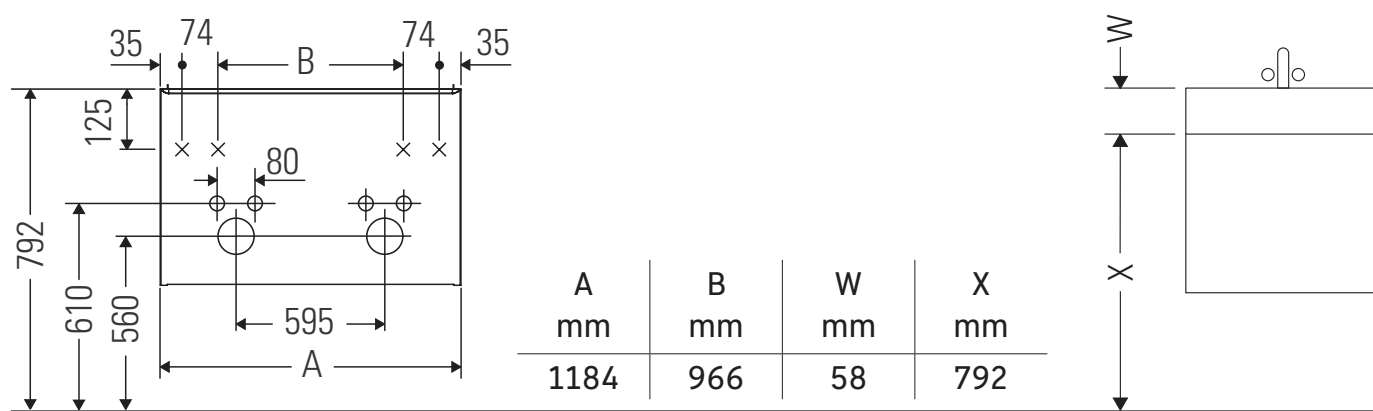

D-Code

DC 4674

Montavimo instrukcija

D-Code # 240012

Taikymo nuorodos

Baldų serija atitinka pateikimo metu galiojusių standartų ir direktyvų reikalavimus. Baldai suprojektuoti vonios kambariui. Stenkitės baldų tiesiogiai neaptaškyti vandeniu, pvz., prausdamiesi duše.