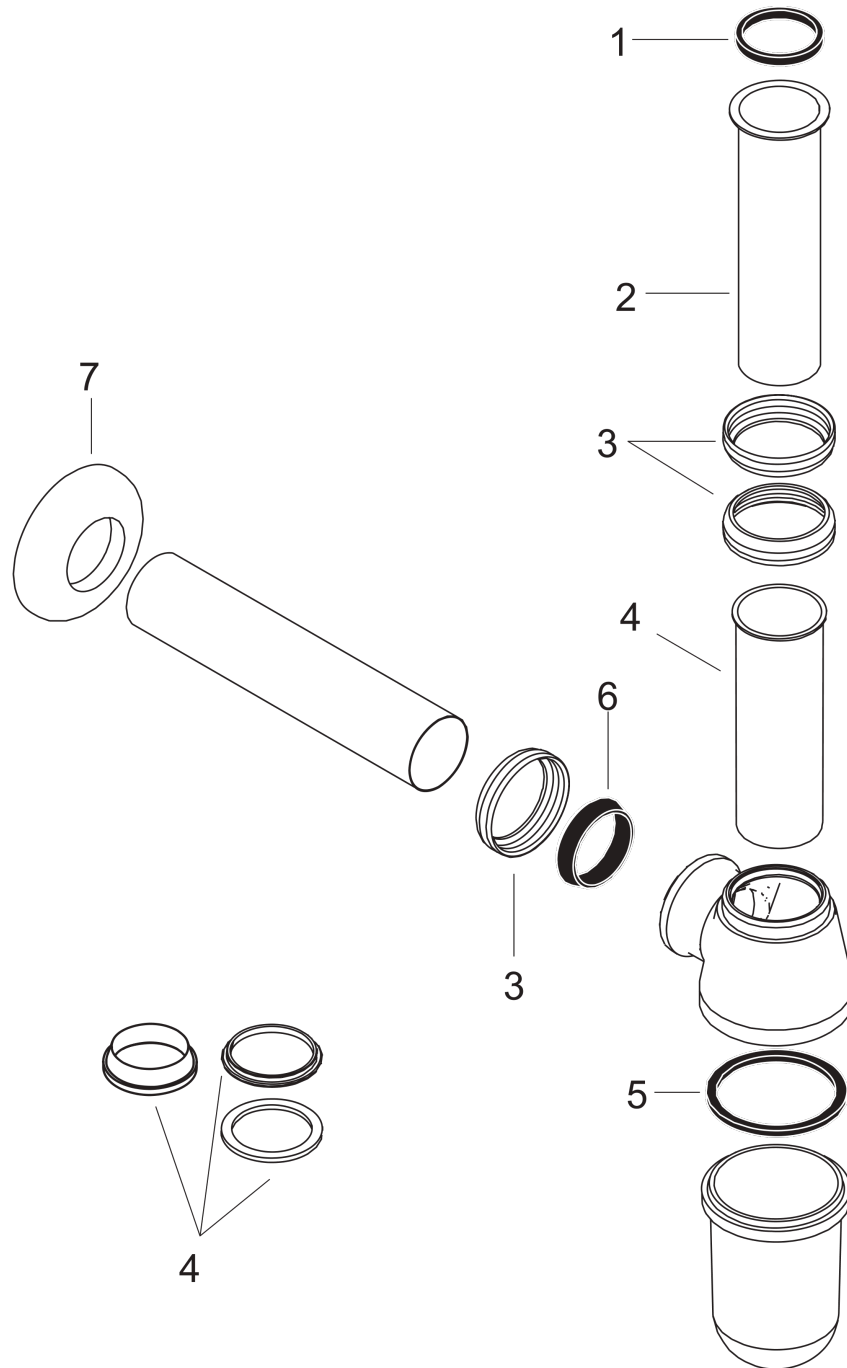

### Beschrijving

- schuifbuis verstelbaar 35-140 mm
- afstand tot wand 285 mm
- geurafsluiter - hoogte waterslot is 50 mm 50 mm
- aansluitgrootte ingang: G 1¼

### Maattekening

**bekersifon**

Finish: **chrom** Artikelnummer: **52010000**

**Explosietekening**

Bouwjaar: >09/82

**bekersifon**Finish: **chrom** Artikelnummer: **52010000****Reserveonderdelenlijst**

Bouwjaar: &gt;09/82

<b>Regel</b>	<b>Beschrijving</b>	<b>Artikelnummer</b>	<b>Prijs incl. BTW</b>	<b>VE</b>
1	dichting 1¼"	53971000	2,90 €	1
2	buis 1¼" 300 mm	53428000	-	1
3	wartel 1¼"	53951000	2,90 €	1
4	binnenbuis 1¼" 100 mm	94203000	4,96 €	1
5	gummi ring 50x54,5x3	53982000	2,90 €	1
6	snijring 1¼"	53985000	2,90 €	1
7	rozet 1¼"x65x15	53964000	-	1