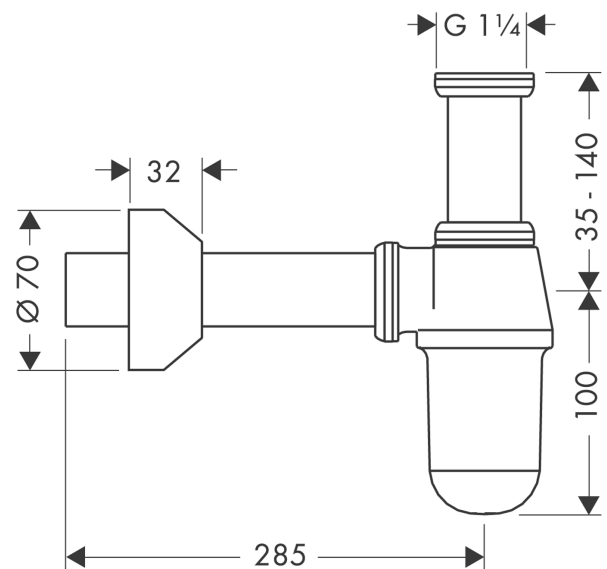

## bekersifon

Finish: **chroom** Artikelnummer: **52010000**

### Beschrijving

- schuifbuis verstelbaar 35-140 mm
- afstand tot wand 285 mm
- geurafsluiter - hoogte waterslot is 50 mm 50 mm
- aansluitgrootte ingang: G 1¼

### Maattekening

**bekersifon**

Finish: **chrom** Artikelnummer: **52010000**

**Explosietekening**

Bouwjaar: >09/82

**bekersifon**Finish: **chrom** Artikelnummer: **52010000****Reserveonderdelenlijst**

Bouwjaar: &gt;09/82

<b>Regel</b>	<b>Beschrijving</b>	<b>Artikelnummer</b>	<b>Prijs incl. BTW</b>	<b>VE</b>
1	dichting 1¼"	53971000	2,90 €	1
2	buis 1¼" 300 mm	53428000	-	1
3	wartel 1¼"	53951000	2,90 €	1
4	binnenbuis 1¼" 100 mm	94203000	4,96 €	1
5	gummi ring 50x54,5x3	53982000	2,90 €	1
6	snijring 1¼"	53985000	2,90 €	1
7	rozet 1¼"x65x15	53964000	-	1