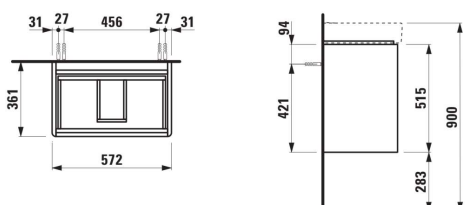

BASE 2.0

Meuble sous-vasque compact pour PRO S, 600mm, 2 tiroirs

DIMENSIONS

Longueur	570 mm
Largeur	360 mm
Hauteur	515 mm

COULEUR ET FINITION

■ 266 Gris traffic

Combinaison des portes et des tiroirs : 2

Tiroirs

Finition des pieds : Chromé

Hauteur maximale des pieds (mm) : 283

Matériau : MDF

Pieds ajustables

Poids net / kg : 19,5

Position du lavabo : Central

Structure du meuble : Tiroirs

Système d'ouverture et de fermeture : Tiroirs

avec fermeture amortie

Type d'installation : Suspendu

DESSINS TECHNIQUES

COMPATIBLE AVEC

Lavabo 'compact'

H818959...1041

BASE 2.0