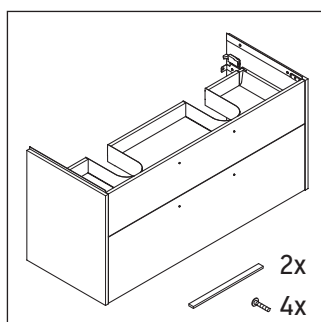

D-Code

DC 4674

Montāžas instrukcija

D-Code # 240012

Lietošanas norādījumi

Vannas istabas mēbeļu sērija atbilst standartiem un direktīvām, kas bija spēkā produkta piegādes brīdī, un ir paredzēta izmantošanai vannas istabās. Jānovērš tieša saslapināšana ar ūdeni, piem., mazgājoties dušā.