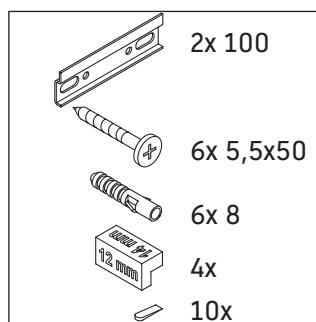

D-Code

DC 4674

Montāžas instrukcija

D-Code # 240012

Lietošanas norādījumi

Vannas istabas mēbeļu sērija atbilst standartiem un direktīvām, kas bija spēkā produkta piegādes brīdī, un ir paredzēta izmantošanai vannas istabās. Jānovērš tieša saslapināšana ar ūdeni, piem., mazgājoties dušā.