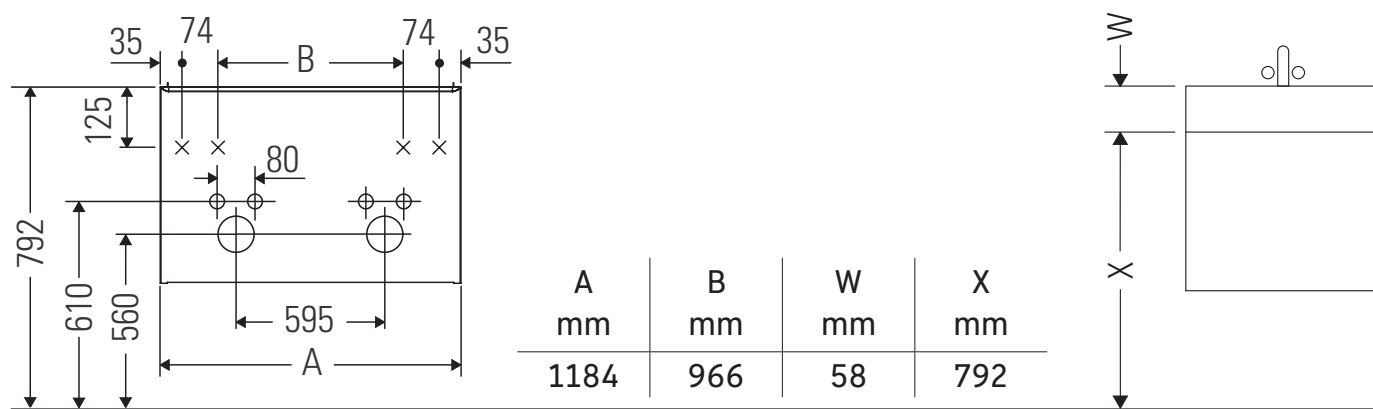

D-Code

DC 4674

Montāžas instrukcija

D-Code # 240012

Lietošanas norādījumi

Vannas istabas mēbeļu sērija atbilst standartiem un direktīvām, kas bija spēkā produkta piegādes brīdī, un ir paredzēta izmantošanai vannas istabās. Jānovērš tieša saslapināšana ar ūdeni, piem., mazgājoties dušā.