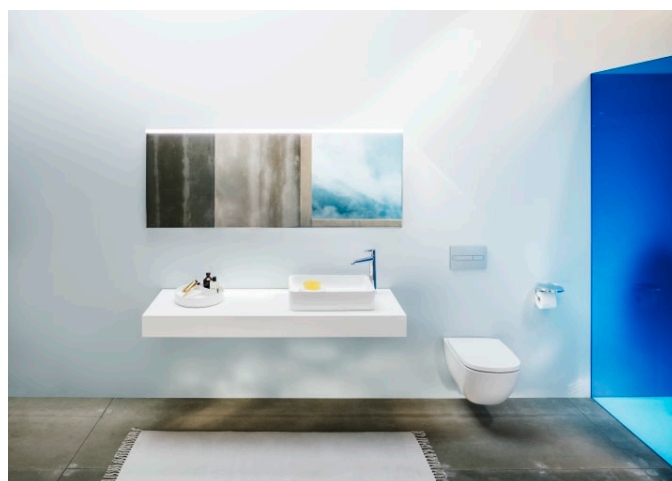

H812942...1121

LANI

LANI Met zijn slanke en tijdloze design harmonieert de transversale meubelserie LANI, die zowel praktisch als esthetisch is, perfect met verschillende collecties uit de uitgebreide LAUFEN catalogus en biedt zo een hoge mate van personalisatie in de badkamer. Het kan ook doordachte opbergoplossingen mogelijk maken voor zowel nieuwe als bestaande badkamerconcepten met beproefde wastafelobjecten. De alleskunner LANI inspireert niet alleen met zijn formele kwaliteit - functionele verfijningen zijn ook ingebouwd, waardoor een badkamermeubel ontstaat dat meer is dan de som van zijn componenten.