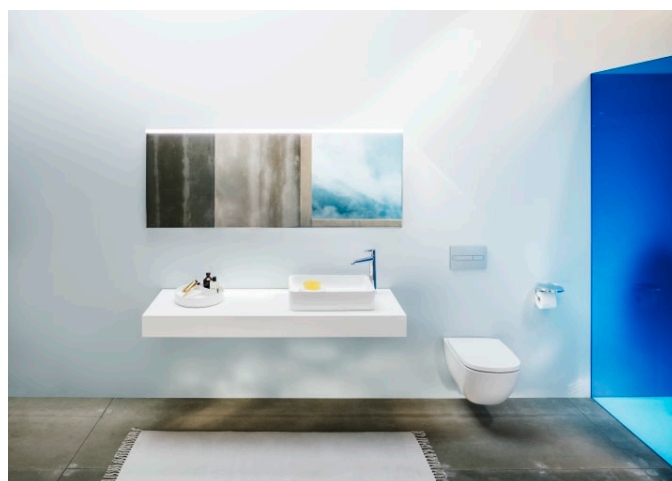

**H816288...1091**

Lavabo à poser, face inférieure meulée

**H816282...1041**

Vasque à poser, avec plage antidérapante ou plage de robinetterie

**H812280...1041**

Vasque à poser, avec plage de robinetterie antidérapante

**H812281...1041**

Vasque à poser, avec plage antidérapante (flot), 4 faces émaillées

**H812282...1091**

Vasque à poser

**H812962...1091**

Vasque à poser

**H812964...1091**

Vasque à poser

## LANI

Grâce à son design élané et intemporel, la série de meubles LANI, aussi pratique qu'esthétique, s'harmonise parfaitement avec LUA. Elle peut aussi être parfaitement combinée avec d'autres collections de salles de bains LAUFEN. Il est ainsi possible de créer des solutions de rangement bien pensées pour les concepts de salle de bains, qu'ils soient nouveaux ou existants, avec des objets de lavabo qui ont déjà fait leurs preuves. Et pourtant, la série LANI aux multiples talents n'impressionne pas seulement par sa qualité formelle. Elle comporte également des raffinements fonctionnels intégrés qui font des meubles de salle de bains un ensemble harmonieux et complémentaire.