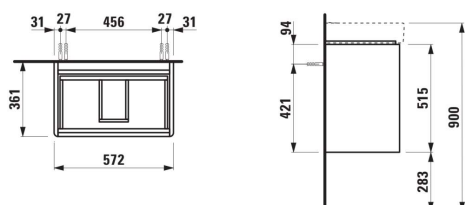

TECHNISCHE TEKENINGEN