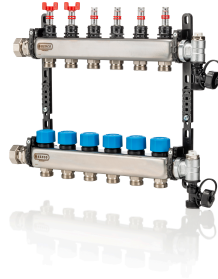

**UFH-0605MDSS05: 5-Groeps VERD. RVS,REGELB.+DEB.  
MET.+THERMO,VUL+AFTAP,ONTL. 5-WEGS**

**Commerciële informatie**

- Regelbare debietmeters
- Verstelbare beugels in composiet
- Inclusief ontluchter, aflat- en vulkraan
- 1" wartelmoer verbinding
- Geïntegreerde motoriseerbare ventielen
- Compacte opbouw

## Technische kenmerken

Aansluitwijze primaire zijde	2-pijps	Uitwendige buisdiameter primair	32 Millimeter
Geschikt voor koeling	✓	Mediumtemperatuur (continu)	5 55 Graden Celsius
Materiaal	Roestvaststaal (RVS)	Max. werkdruk	6 bar
Positie primaire aansluiting	Links/rechts	Max. aantal uitbreidingsgroepen	0
Aansluiting primair	Binnendraad cilindrisch BSPP-G (ISO 228-1)	Aantal secundaire groepen	5
Nom. diameter primair	1" (25)	Uitwendige buisdiameter secundair	12 20 Millimeter
Met afsluiters op primaire aansluiting	✗	Doorstroomcapaciteit	0 5 Liter per uur
Met mengventiel	✗	Min. drukverschil secundair aanvoer/retour	0 Kilopascal
Uitbreidbaar	✗	Breedte	120 Millimeter
Multi-zone verdeler	✗	Hoogte	190 Millimeter
Temperatuurbegrenzing	✗	Diepte	420 Millimeter
Met terugslagklep	✗		
Met circulatiepomp	✗		
Druktrap klasse	PN 6		
Met regeling	✗		
Hydraulische balans regeling	Geen		
Volumestroommeting	Analoog		
Met thermometer	✗		
Temperatuurmeting aanvoer	Geen		
Temperatuurmeting retour	Geen		
Met ontluchting	✓		
Met manometer	✗		
Aansluiting secundair	Euroconus (geen norm)		
Nom. diameter secundair	3/4" (20)		
Afsluitbare groepen	✓		
Met doorstroommeter	✓		
Met thermische stelaandrijving	✗		
Met wandbevestigingsbeugel	✓		
Met omkasting	✗		