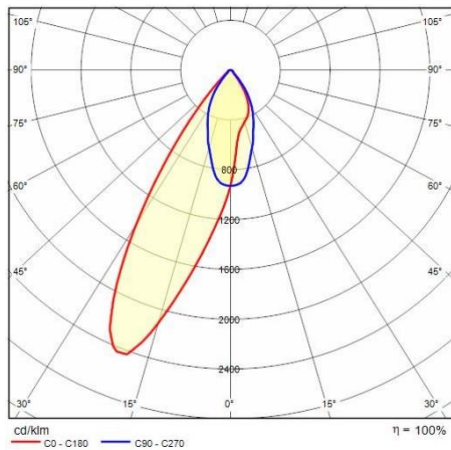

## Algemene informatie

Lamphouder:	LED	Lichtbron:	LED
Nominale lichtstroom [lm]:	12089	Reële lichtstroom [lm]:	9525
Armatuur wattage [W]:	71 W	Specifieke lichtstroom [lm/W]:	134
CRI:	80	Kleurtemperatuur [K]:	3000
Kleur / Afwerking:	WH-RAL9003 / Wit RAL9003 / Glanzend	IP waarde:	IP40
Impact resistance / impact energy:	IK05 0.8J xx3	Beschermingsklasse:	I
Optiek:	A21/M - Asymmetrische gemiddelde	Nettogewicht [kg]:	2.2
Totale lengte [mm]:	1434	Totale breedte [mm]:	66
Totale hoogte [mm]:	66		

## Fotometrische gegevens