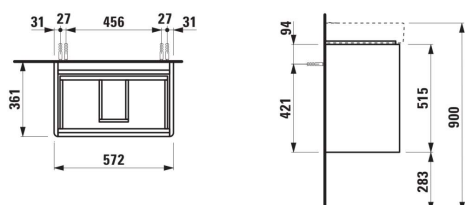

BASE 2.0

Meuble sous-vasque compact pour PRO S, 600mm, 2 tiroirs

DIMENSIONS

Longueur	570 mm
Largeur	360 mm
Hauteur	515 mm

COULEUR ET FINITION

	261 Blanc brillant
---	--------------------

Combinaison des portes et des tiroirs : 2

Tiroirs

Finition des pieds : Chromé

Hauteur maximale des pieds (mm) : 283

Matériau : MDF

Pieds ajustables

Poids net / kg : 19,5

Position du lavabo : Central

Structure du meuble : Tiroirs

Système d'ouverture et de fermeture : Tiroirs
avec fermeture amortie

Type d'installation : Suspendu

DESSINS TECHNIQUES

COMPATIBLE AVEC

Lavabo 'compact'

H818959...1041

BASE 2.0