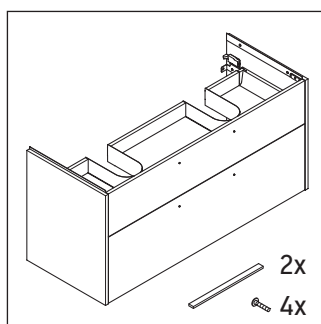

D-Code

DC 4674

Návod na montáž

D-Code # 240012

Návod k použitiu

Rad kúpeľňového nábytku spĺňa v okamihu expedície požiadavky príslušných noriem a smerníc a je navrhnutý pre použitie v kúpeľniach. Treba sa vyhýbať priamemu kontaktu s vodou napr. pri sprchovaní.