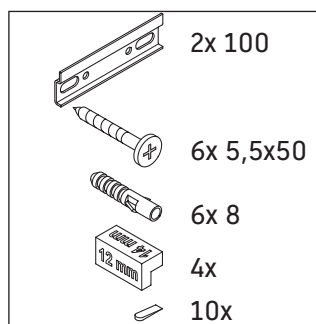

D-Code

DC 4674

Návod na montáž

D-Code # 240012

Návod k použitiu

Rad kúpeľňového nábytku spĺňa v okamihu expedície požiadavky príslušných noriem a smerníc a je navrhnutý pre použitie v kúpeľniach. Treba sa vyhýbať priamemu kontaktu s vodou napr. pri sprchovaní.