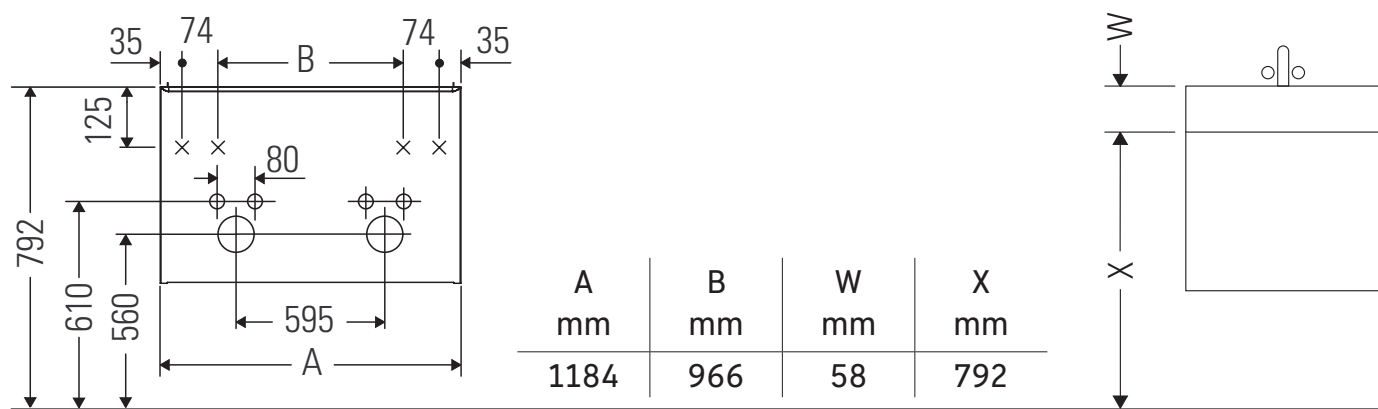

D-Code

DC 4674

Návod na montáž

D-Code # 240012

Návod k použitiu

Rad kúpeľňového nábytku spĺňa v okamihu expedície požiadavky príslušných noriem a smerníc a je navrhnutý pre použitie v kúpeľniach. Treba sa vyhýbať priamemu kontaktu s vodou napr. pri sprchovaní.