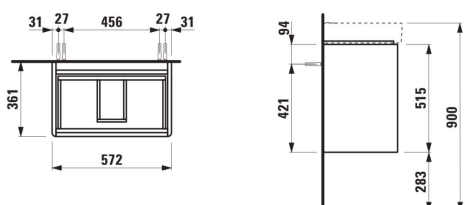

BASE 2.0

Wastafelonderbouwkast compact voor PRO S, 600mm, 2 lades

AFMETINGEN

Lengte	570 mm
Breedte	360 mm
Hoogte	515 mm

KLEUR EN AFWERKING

	260 Wit mat
---	-------------

Afwerking van de voeten : Chroom

Deuren en laden combinatie : 2 lades

Materiaal : MDF

Maximale hoogte poten : 283

Netto gewicht / kg : 19,5

Positie wastafel : Centraal

Structuur meubelen : Lades

Systeem voor sluiten en openen : Softclose
lades

Type installatie : Wandhangend

Verstelbare poten

TECHNISCHE TEKENINGEN

TE COMBINEREN MET

Wastafel

H818959...1041

BASE 2.0