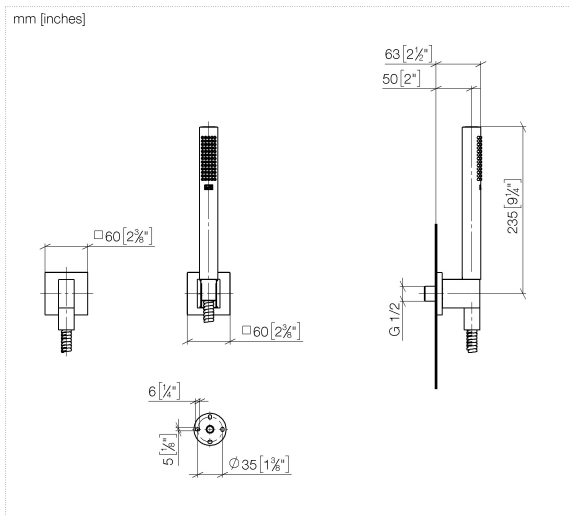

**Technische Daten:**

- Rosette für Wandanschlussbogen 60 x 60 mm
- Rosette für Brausehalter 60 x 60 mm
- Wandanschlussbogen 1/2"
- Brauseabgang 3/8"

**Hinweise:**

	Platin gebürstet	27 811 980-06
	Chrom	27 811 980-00
	Platin	27 811 980-08
	Dark Chrome	27 811 980-19
	Light Gold (PVD)	27 811 980-26
	Light Gold gebürstet (PVD)	27 811 980-27
	Messing gebürstet (23kt Gold)	27 811 980-28
	Schwarz matt	27 811 980-33
	Gold gebürstet (PVD)	27 811 980-37
	Dark Brass gebürstet (PVD)	27 811 980-39
	Bronze gebürstet (PVD)	27 811 980-42
	Champagne gebürstet (22kt Gold)	27 811 980-46
	Champagne (22kt Gold)	27 811 980-47
	Chrom gebürstet	27 811 980-93
	Dark Platin gebürstet	27 811 980-99

Empfohlenes Zubehör

**UP-Wandwinkel -**

35 085 970 90

- Min. Einbautiefe 90 mm
- Max. Einbautiefe 163 mm