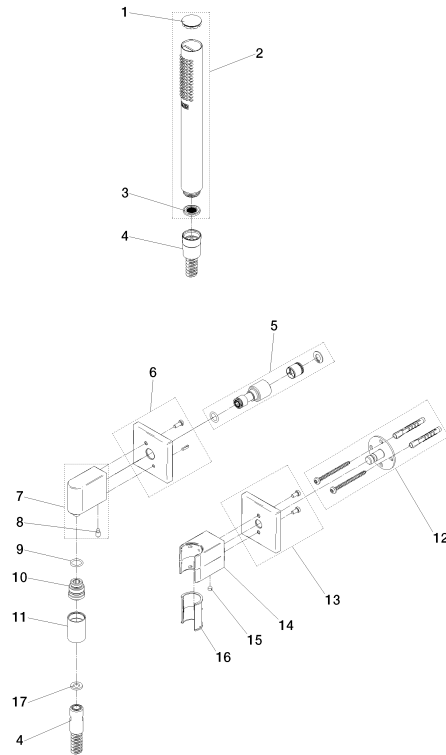

**Technische Daten:**

- Rosette für Wandanschlussbogen 60 x 60 mm
- Rosette für Brausehalter 60 x 60 mm
- Wandanschlussbogen 1/2"
- Brauseabgang 3/8"

**Hinweise:**

	Platin gebürstet	27 811 980-06
	Chrom	27 811 980-00
	Platin	27 811 980-08
	Dark Chrome	27 811 980-19
	Light Gold (PVD)	27 811 980-26
	Light Gold gebürstet (PVD)	27 811 980-27
	Messing gebürstet (23kt Gold)	27 811 980-28
	Schwarz matt	27 811 980-33
	Gold gebürstet (PVD)	27 811 980-37
	Dark Brass gebürstet (PVD)	27 811 980-39
	Bronze gebürstet (PVD)	27 811 980-42
	Champagne gebürstet (22kt Gold)	27 811 980-46
	Champagne (22kt Gold)	27 811 980-47
	Chrom gebürstet	27 811 980-93
	Dark Platin gebürstet	27 811 980-99

### Durchflussdiagramm

## Ersatzteilstückliste

Nr.	Artikelnummer	Benennung	Verbaumenge	Lieferzeit
5	90 24 03 116 20 90	Nippel Set mit Rückflussverhinderer 145 x 35 x 90 mm -	1,00	2
1	09 21 02 170-06	Kappe für Spülbrause Ø 26,6 x 5 mm - Platin gebürstet	1,00	10
13	90 27 98 055 00-06	Rosette 60 x 60 x 9 mm - Platin gebürstet	1,00	10
8	09 31 11 005 90	Befestigung Gewindestift mit Innensechskant mit Zapfen M5 x 10 mm -	1,00	2
9	90 14 10 077 00 90	O-Ring EPDM 70 12,0 x 2,0 mm -	1,00	2
11	90 21 02 069 00-06	Haube / Hülse M20 x 1 - Platin gebürstet	1,00	10
10	09 24 03 107 20 90	Nippel Ø 20 x 21,5 mm -	1,00	2
16	09 18 40 078 90	Halter für Handbrause Steckhülse Ø 27,5 x 40,5 mm -	1,00	2
2	90 12 11 140 40-06	Stabhandbrause 15 l/min. - Platin gebürstet	1,00	10
7	90 11 03 046 00-06	Wandanschlussbogen Komplettsset - Platin gebürstet	1,00	10
17	90 14 20 026 00 90	Dichtung 14 x 8 x 2 mm Centellen WS 3820 -	1,00	2
6	90 27 82 017 00-06	Rosette 60 x 60 x 9 mm - Platin gebürstet	1,00	10
4	90 30 02 072 00-06	Metall-Brauseschlauch 1/2" x 3/8" x 1250 mm - Edelstahl gebürstet / platin matt	1,00	10
14	90 18 02 005 01-06	Brausehalter - Platin gebürstet	1,00	10
15	90 31 11 112 00 90	Befestigung Gewindestift M5 x 6 mm -	1,00	2
12	90 30 11 041 00 90	Scheibe	1,00	2
3	09 23 01 039 90	Siebichtung Ø 19 x 5,5 mm -	1,00	2