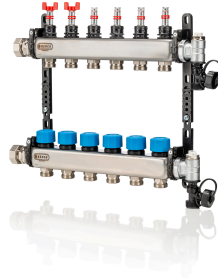

## UFH-0605MDSS04: 4-Groeps VERD. RVS,REGELB.+DEB. MET.+THERMO,VUL+AFTAP,ONTL. 4-WEGS

### Commerciële informatie

- Regelbare debietmeters
- Verstelbare beugels in composiet
- Inclusief ontluchter, aflat- en vulkraan
- 1" wartelmoer verbinding
- Geïntegreerde motoriseerbare ventielen
- Compacte opbouw

## Technische kenmerken

Aansluitwijze primaire zijde	2-pijps	Uitwendige buisdiameter primair	32 Millimeter
Geschikt voor koeling	✓	Mediumtemperatuur (continu)	5 55 Graden Celsius
Materiaal	Roestvaststaal (RVS)	Max. werkdruk	6 bar
Positie primaire aansluiting	Links/rechts	Max. aantal uitbreidingsgroepen	0
Aansluiting primair	Binnendraad cilindrisch BSPP-G (ISO 228-1)	Aantal secundaire groepen	4
Nom. diameter primair	1" (25)	Uitwendige buisdiameter secundair	12 20 Millimeter
Met afsluiters op primaire aansluiting	✗	Doorstroomcapaciteit	0 5 Liter per uur
Met mengventiel	✗	Min. drukverschil secundair aanvoer/retour	0 Kilopascal
Uitbreidbaar	✗	Breedte	120 Millimeter
Multi-zone verdeler	✗	Hoogte	190 Millimeter
Temperatuurbegrenzing	✗	Diepte	370 Millimeter
Met terugslagklep	✗		
Met circulatiepomp	✗		
Druktrap klasse	PN 6		
Met regeling	✗		
Hydraulische balans regeling	Geen		
Volumestroommeting	Analoog		
Met thermometer	✗		
Temperatuurmeting aanvoer	Geen		
Temperatuurmeting retour	Geen		
Met ontluchting	✓		
Met manometer	✗		
Aansluiting secundair	Euroconus (geen norm)		
Nom. diameter secundair	3/4" (20)		
Afsluitbare groepen	✓		
Met doorstroommeter	✓		
Met thermische stelaandrijving	✗		
Met wandbevestigingsbeugel	✓		
Met omkasting	✗		