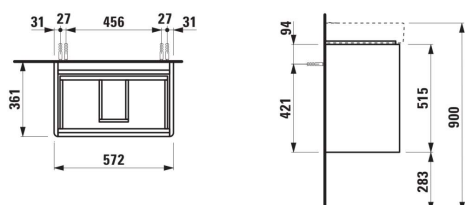

BASE 2.0

Meuble sous-vasque compact pour PRO S, 600mm, 2 tiroirs

DIMENSIONS

Longueur	570 mm
Largeur	360 mm
Hauteur	515 mm

COULEUR ET FINITION

	260 Blanc mat
---	---------------

Combinaison des portes et des tiroirs : 2

Tiroirs

Finition des pieds : Chromé

Hauteur maximale des pieds (mm) : 283

Matériau : MDF

Pieds ajustables

Poids net / kg : 19,5

Position du lavabo : Central

Structure du meuble : Tiroirs

Système d'ouverture et de fermeture : Tiroirs
avec fermeture amortie

Type d'installation : Suspendu

DESSINS TECHNIQUES

COMPATIBLE AVEC

Lavabo 'compact'

H818959...1041

BASE 2.0