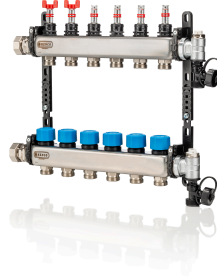

**UFH-0605MDSS04: 4-group Col. Inox, régl + déb.met. + Thermo + Rob.de
remp + Vid+Reni**

Informations commerciales

- Débitmètres réglables
- Supports composites adaptables
- Évén, vidange et robinet de remplissage y compris
- Raccord d'écrou de 1"
- Vannes motorisées intégrées
- Design compact

Certificats

Applications

Chauffage, refroidissement, Chauffage par le sol

Solutions

Chauffage par le sol, Installations de bâtiments, Industrie, Infra

Caractéristiques techniques

Type de raccordement côté primaire	À 2 conduit	Diamètre extérieur du tube primaire	32 millimètre
Adapté au refroidissement	✓	Température moyenne (fonctionnement continu)	5 55 degrés Celsius
Matériau	Acier inoxydable	Pression de travail max.	6 bar
Positionner la connexion principale	Gauche/droite	Nombre max. de groupes d'extension	0
Raccord primaire	Filetage femelle gaz cylindrique (BSPP)	Nombre de groupes secondaires	4
Diamètre nominal primaire	1 pouce (25)	Diamètre extérieur du tube secondaire	12 20 millimètre
Avec vannes sur raccordement primaire	✗	Capacité de débit	0 5 litre par heure
Avec vanne mélangeuse	✗	Différence min. de pression départ / retour secondaire	0 Kilo Pascal
Évolutif	✗	Largeur	120 millimètre
Collecteur multi-zone	✗	Hauteur	190 millimètre
Limitation de température	✗	Profondeur	370 millimètre
Avec soupape de non-retour	✗		
Avec pompe de circulation d'eau	✗		
Pression nominale d'article	PN 6		
Avec régulateur	✗		
Contrôle de l'équilibre hydraulique	Sans		
Mesure du débit volumique	Analogique		
Avec thermomètre	✗		
Alimentation de mesure de température	Sans		
Retour de mesure de température	Sans		
Avec désaération	✓		
Avec manomètre	✗		
Raccord secondaire	Euroconus standardless		
Diamètre nominal secondaire	3/4 pouce (20)		
Groupes fermant à clé	✓		
Avec indicateur de débit	✓		
Avec actionneur thermique	✗		
Avec étrier de fixation murale	✓		
Avec transformation	✗		