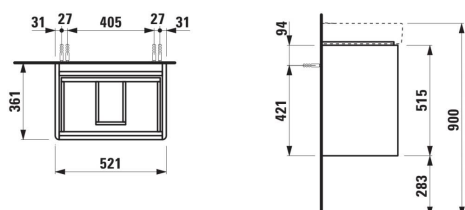

BASE 2.0

Wastafelonderbouwkast compact voor PRO S, 550mm, 2 lades

AFMETINGEN

Lengte	520 mm
Breedte	360 mm
Hoogte	515 mm

KLEUR EN AFWERKING

	267 Wild oak
---	--------------

Afwerking van de voeten : Chroom

Deuren en laden combinatie : 2 lades

Materiaal : MDF

Maximale hoogte poten : 283

Netto gewicht / kg : 18,5

Positie wastafel : Centraal

Structuur meubelen : Lades

Systeem voor sluiten en openen : Softclose
lades

Type installatie : Wandhangend

Verstelbare poten

TECHNISCHE TEKENINGEN

TE COMBINEREN MET

Wastafel

H818958...1041

BASE 2.0