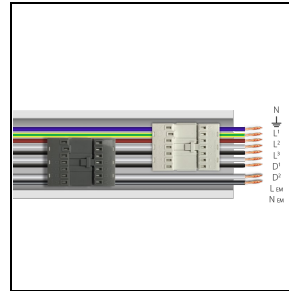

## RAIL-A TRY 9P DALI/EM

**310934**

RAIL-A TRY 9P DALI/EM - L 1435 mm  
(inclusief 2 beugels en eindkappen)

WH-RAL9003 / Wit RAL9003

## RAIL-M TRY 9P DALI/EM

**310935**

RAIL-M TRY 9P DALI/EM - L 1435 mm  
(inclusief 2 beugels)

WH-RAL9003 / Wit RAL9003

**310936**

RAIL-M TRY 9P DALI/EM - L 2870 mm  
(inclusief 4 beugels)

WH-RAL9003 / Wit RAL9003