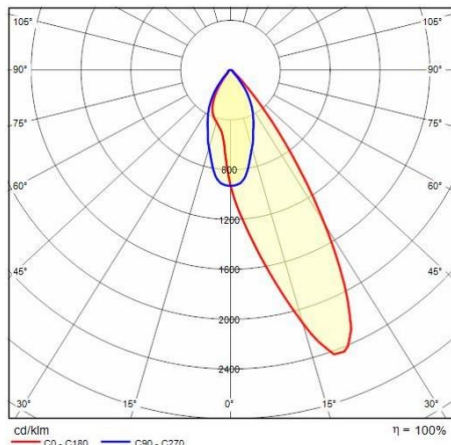

## Algemene informatie

Lamphouder:	LED	Lichtbron:	LED
Nominale lichtstroom [lm]:	14138	Reële lichtstroom [lm]:	10669
Armatuur wattage [W]:	85 W	Specifieke lichtstroom [lm/W]:	126
CRI:	80	Kleurtemperatuur [K]:	3000
Kleur / Afwerking:	WH-RAL9003 / Wit RAL9003 / Glanzend	IP waarde:	IP40
Impact resistance / impact energy:	IK05 0.8J xx3	Beschermingsklasse:	I
Optiek:	A21/M - Asymmetrische gemiddelde	Nettogewicht [kg]:	2.6
Totale lengte [mm]:	1434	Totale breedte [mm]:	66
Totale hoogte [mm]:	66		

## Fotometrische gegevens