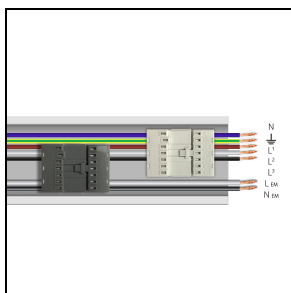

310565

RAIL-M TRY 7P EM - L 4305 mm
(inclusief 6 beugels)

☐ WH-RAL9003 / Wit RAL9003

Om een constante actualisering van haar producten te bevorderen, behoudt PERFORMANCE in LIGHTING zich het recht voor om zonder voorafgaande kennisgeving, wijzigingen aan te brengen. Daarom is het altijd aan te raden om de laatste versie te lezen die op de website www.performanceinlighting.com is gepubliceerd. Geleverde lumenoutput en stroomverbruik, inclusief verliezen, zijn onderhevig aan een tolerantie van +/-7%. Tenzij anders vermeld, gelden de waarden bij een omgevingstemperatuur van 25°C. De garantievoorwaarden zijn beschikbaar op <https://www.performanceinlighting.com/qr/company/led-warranty>