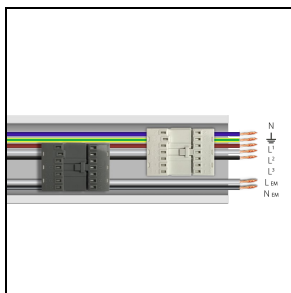

Verplichte accessoires

RAIL-A TRY 7P EM

310562

RAIL-A TRY 7P EM - L 1435 mm
(inclusief 2 beugels en eindkappen)

☐ WH-RAL9003 / Wit RAL9003