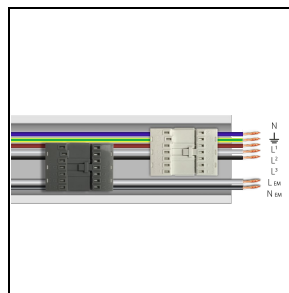

310564

RAIL-M TRY 7P EM - L 2870 mm
(inclusief 4 beugels)

☐ WH-RAL9003 / Wit RAL9003