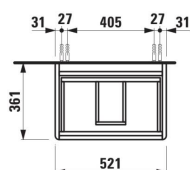

BASE 2.0

Meuble sous-vasque compact pour PRO S, 550mm, 2 tiroirs

DIMENSIONS

Longueur	520 mm
Largeur	360 mm
Hauteur	515 mm

COULEUR ET FINITION

 267	Chêne sauvage
---------------------------------------------------------------------------------------------------------------------------------	---------------

Combinaison des portes et des tiroirs : 2

Tiroirs

Finition des pieds : Chromé

Hauteur maximale des pieds (mm) : 283

Matériau : MDF

Pieds ajustables

Poids net / kg : 18,5

Position du lavabo : Central

Structure du meuble : Tiroirs

Système d'ouverture et de fermeture : Tiroirs
avec fermeture amortie

Type d'installation : Suspendu

DESSINS TECHNIQUES

COMPATIBLE AVEC

Lavabo 'compact'

H818958...1041

BASE 2.0