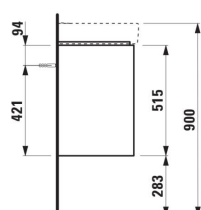

BASE 2.0

Meuble sous-vasque compact pour PRO S, 550mm, 2 tiroirs

DIMENSIONS

Longueur	520 mm
Largeur	360 mm
Hauteur	515 mm

COULEUR ET FINITION

 267	Chêne sauvage
---------------------------------------------------------------------------------------------------------------------------------	---------------

Combinaison des portes et des tiroirs : 2

Tiroirs

Finition des pieds : Chromé

Hauteur maximale des pieds (mm) : 283

Matériau : MDF

Pieds ajustables

Poids net / kg : 18,5

Position du lavabo : Central

Structure du meuble : Tiroirs

Système d'ouverture et de fermeture : Tiroirs
avec fermeture amortie

Type d'installation : Suspendu

DESSINS TECHNIQUES

COMPATIBLE AVEC

Lavabo 'compact'

H818958...1041

BASE 2.0