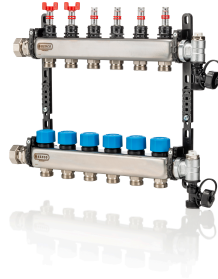

**UFH-0605MDSS03: 3-Groeps VERD. RVS,REGELB.+DEB.  
MET.+THERMO,VUL+AFTAP,ONTL. 3-WEGS**

**Commerciële informatie**

- Regelbare debietmeters
- Verstelbare beugels in composiet
- Inclusief ontluchter, aflat- en vulkraan
- 1" wartelmoer verbinding
- Geïntegreerde motoriseerbare ventielen
- Compacte opbouw

## Technische kenmerken

Aansluitwijze primaire zijde	2-pijps	Uitwendige buisdiameter primair	32 Millimeter
Geschikt voor koeling	✓	Mediumtemperatuur (continu)	5 55 Graden Celsius
Materiaal	Roestvaststaal (RVS)	Max. werkdruk	6 bar
Positie primaire aansluiting	Links/rechts	Max. aantal uitbreidingsgroepen	0
Aansluiting primair	Binnendraad cilindrisch BSPP-G (ISO 228-1)	Aantal secundaire groepen	3
Nom. diameter primair	1" (25)	Uitwendige buisdiameter secundair	12 20 Millimeter
Met afsluiters op primaire aansluiting	✗	Doorstroomcapaciteit	0 5 Liter per uur
Met mengventiel	✗	Min. drukverschil secundair aanvoer/retour	0 Kilopascal
Uitbreidbaar	✗	Breedte	120 Millimeter
Multi-zone verdeler	✗	Hoogte	190 Millimeter
Temperatuurbegrenzing	✗	Diepte	370 Millimeter
Met terugslagklep	✗		
Met circulatiepomp	✗		
Druktrap klasse	PN 6		
Met regeling	✗		
Hydraulische balans regeling	Geen		
Volumestroommeting	Analoog		
Met thermometer	✗		
Temperatuurmeting aanvoer	Geen		
Temperatuurmeting retour	Geen		
Met ontluchting	✓		
Met manometer	✗		
Aansluiting secundair	Euroconus (geen norm)		
Nom. diameter secundair	3/4" (20)		
Afsluitbare groepen	✓		
Met doorstroommeter	✓		
Met thermische stelaandrijving	✗		
Met wandbevestigingsbeugel	✓		
Met omkasting	✗		