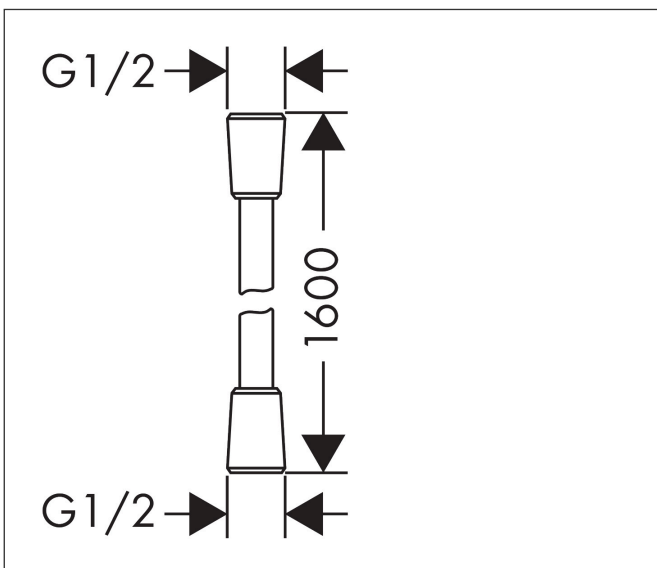

Merk hansgrohe
 Artikelnaam **Isiflex** doucheslang 160 cm
 Art.nr. 28276700
 Oppervlakte Mat wit
 Netto prijs 43,50 EUR

reddot winner 2020

reddot winner 2021

Product foto

Kenmerken

- hoogwaardige doucheslang
- met kunststof coating, eenvoudig te reinigen
- lengte: 160 cm
- draaikoppeling voorkomt dat de slang in de knoop raakt
- anti-knikbescherming
- moeren doucheslang: conische moer aan beide zijden
- aansluitdraad: G $\frac{1}{2}$

Maat tekeningen

Certificaat

Merk	hansgrohe
Artikelnaam	Isiflex doucheslang 160 cm
Art.nr.	28276700
Oppervlakte	Mat wit
Netto prijs	43,50 EUR

Explosietekening voor bouwjaar: >07/19

Merk hansgrohe
Artikelnaam **Isiflex** doucheslang 160 cm
Art.nr. 28276700
Oppervlakte Mat wit
Netto prijs 43,50 EUR

Onderdelen voor bouwjaar: >07/19

Pos	Beschrijving	Art.nr.	Prijs
1	dichting	98058000	3,00