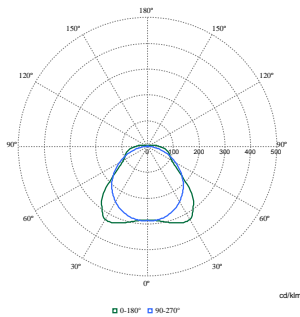

## Fotometrische gegevens

Polar Normal (separate) - null - 911401814985