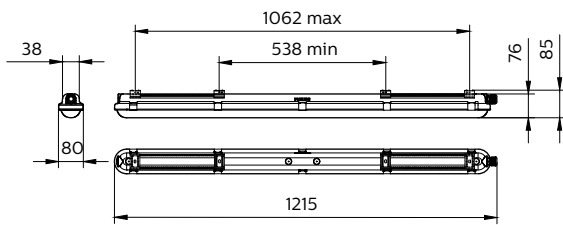

CoreLine Waterdicht WT120C

Maatschets