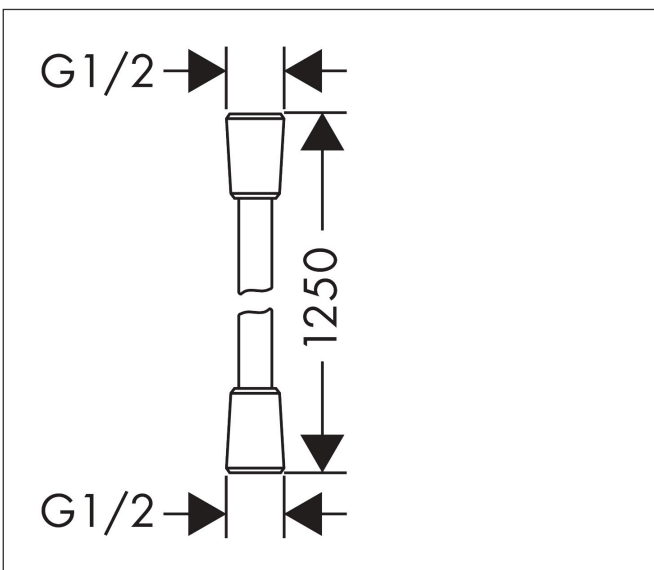

Merk	hansgrohe
Artikelnaam	Isiflex doucheslang 125 cm
Art.nr.	28272000
Oppervlakte	chrom
Netto prijs	30,16 EUR

Product foto

Kenmerken

- hoogwaardige doucheslang
- met kunststof coating, eenvoudig te reinigen
- lengte: 125 cm
- draaikoppeling voorkomt dat de slang in de knoop raakt
- anti-knikbescherming
- moeren doucheslang: conische moer aan beide zijden
- aansluitdraad: G $\frac{1}{2}$

Maat tekeningen

Certificaat

Merk	hansgrohe
Artikelnaam	Isiflex doucheslang 125 cm
Art.nr.	28272000
Oppervlakte	chrom
Netto prijs	30,16 EUR

Explosietekening voor bouwjaar: >12/00

Merk hansgrohe
Artikelnaam **Isiflex** doucheslang 125 cm
Art.nr. 28272000
Oppervlakte chroom
Netto prijs 30,16 EUR

Onderdelen voor bouwjaar: >12/00

Pos	Beschrijving	Art.nr.	Prijs
1	dichting	98058000	3,00