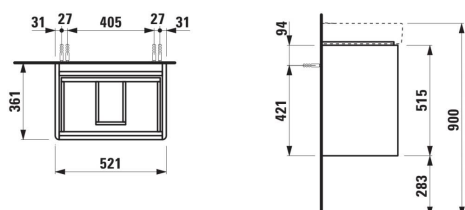

BASE 2.0

Wastafelonderbouwkast compact voor PRO S, 550mm, 2 lades

AFMETINGEN

Lengte	520 mm
Breedte	360 mm
Hoogte	515 mm

KLEUR EN AFWERKING

■	266 Traffic Grey
---	------------------

Afwerking van de voeten : Chroom

Deuren en laden combinatie : 2 lades

Materiaal : MDF

Maximale hoogte poten : 283

Netto gewicht / kg : 18,5

Positie wastafel : Centraal

Structuur meubelen : Lades

Systeem voor sluiten en openen : Softclose
lades

Type installatie : Wandhangend

Verstelbare poten

TECHNISCHE TEKENINGEN

TE COMBINEREN MET

Wastafel

H818958...1041

BASE 2.0