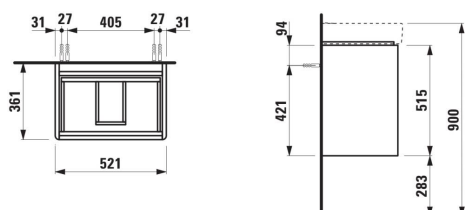

DESSINS TECHNIQUES